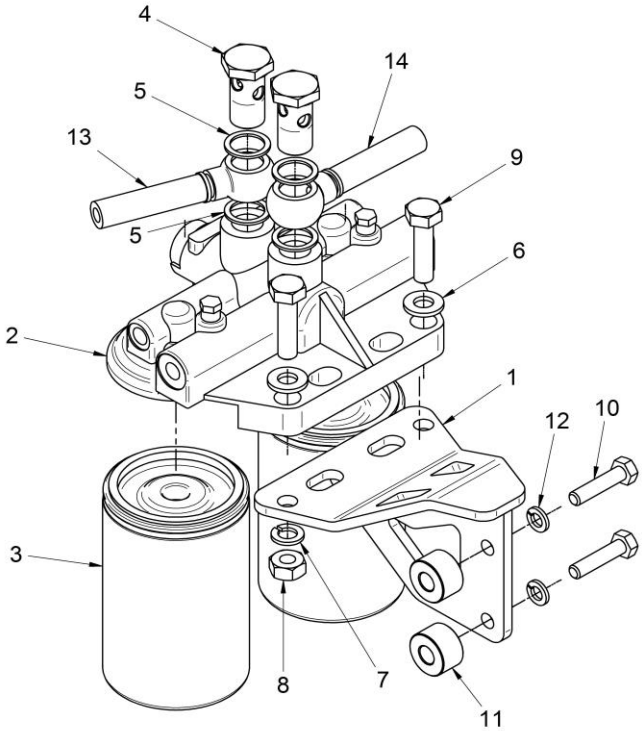

17414000		Kit Doble Filtro gasoil (S)			
FIG.	REF.	QTY	DESCR.	FROM	UPTO
1	17414003	1	Soporte Filtro gasoil Doble (S)		
2	17414002	1	Tapa Porta Filtro gasoil Doble		
3	19424022	2	Elemento Filtro Gasoil SDZ-165/205/280		
4	16514022	2	Tornillo Hueco 18x150		
5	57000378	4	Arandela Aluminio 18-24-1,5		
6	51030010	2	Arandela Acero DIN 125-10 Cincada		
7	53033010	2	Arandela GROWER DIN 127-10 Cincada		
8	52120010	2	Tuerca DIN 934 M10 8.8 (C.10) Cincada		
9	52101311	2	Tornillo DIN 931 M10-40 8.8 Cincado		
10	52101260	2	Tornillo DIN 931 M8-35 8.8 Cincado		
11	18617012	2	Grueso 10,5x24x15		
12	53033008	2	Arandela GROWER DIN 127-8 Cincada		
13	17414005	1	Tubo gasoil Doble Filtro		
14	17414004	1	Tubo gasoil Doble Filtro		
NS	58088284	3	Abraz. Plástico 4,8 x 200 Negra [NS]		
NS	17414006	1	Empalme [NS]		

[NS] No mostrada