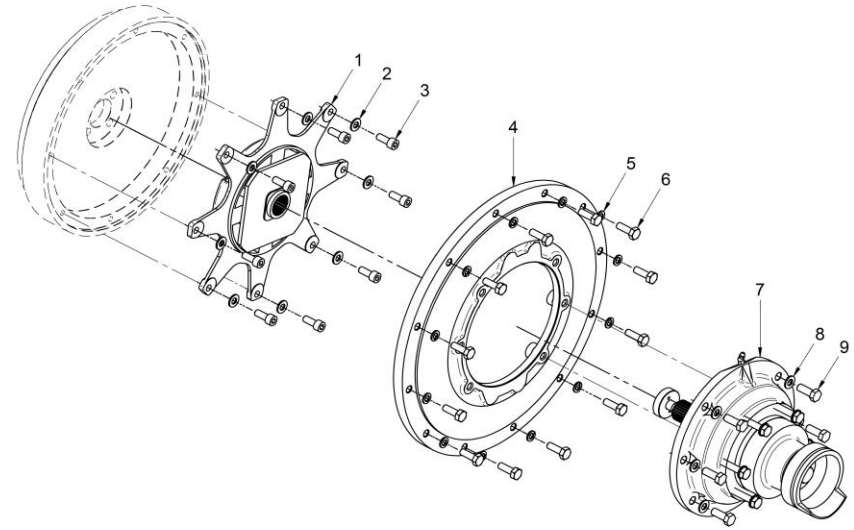

17410110.2		Kit Z-Drive Volvo 280/290 Z=10			
FIG.	REF.	QTY	DESCR.	FROM	UPTO
1	16510170	1	Flexible coupling type C SAE 11"1/2		
2	53038010	8	Washer DIN 6798-A 10		
3	52103308	8	Bolt DIN 912 M10-25 8.8		
4	14910012	1	SAE 3 housing gearbox		
5	53033010	12	Washer GROWER DIN 127-10		
6	52102309	12	Bolt DIN 933 M10-30 8.8		
7	17410110.2R	1	Kit Z-Drive Volvo 280/290 Z=10		
8	53038012	6	Washer DIN 6798-A 12		
9	52301309	6	Bolt DIN 931 W7/16-30 8.8		
NS	14711030	1	Brass Elbow Connector [NS]		
NS	54082025	2	Clamp DIN 3017 25-40/12 W4 [NS]		
NS	M87503040	1,13	Water Intake Hose (HQ) D. 30-38 [NS]		
NS	58088281	1	Pastic Cable Zip Tie [NS]		
NS	14711031	1	Elbow [NS]		

[NS] Not shown