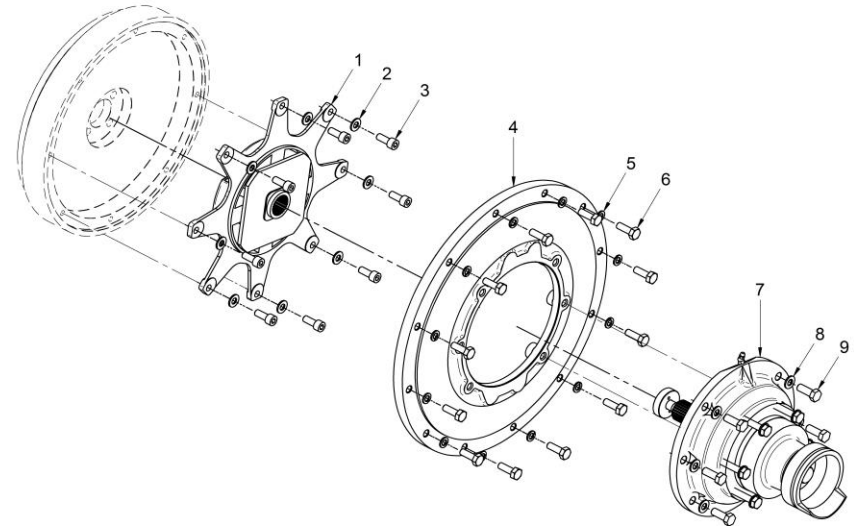

**17410110.1 Kit Z-Drive VOLVO 280/290 Z=26**

FIG.	REF.	QTY	DESCR.	FROM	UPTO
1	16510170	1	Flexible coupling type C SAE 11"1/2		
2	53038010	8	Washer DIN 6798-A 10		
3	52103308	8	Bolt DIN 912 M10-25 8.8		
4	14910012	1	SAE 3 housing gearbox		
5	53033010	12	Washer GROWER DIN 127-10		
6	52102309	12	Bolt DIN 933 M10-30 8.8		
7	17410110.1R	1	Kit Z-Drive Volvo 280/290 Z=26		
8	53038012	6	Washer DIN 6798-A 12		
9	52301309	6	Bolt DIN 931 W7/16-30 8.8		
NS	14711030	1	Brass Elbow Connector [NS]		
NS	54082025	2	Clamp DIN 3017 25-40/12 W4 [NS]		
NS	M87503040	1,13	Water Intake Hose (HQ) D. 30-38 [NS]		
NS	58088281	1	Pastic Cable Zip Tie [NS]		
NS	14711031	1	Elbow [NS]		

[NS] Not shown