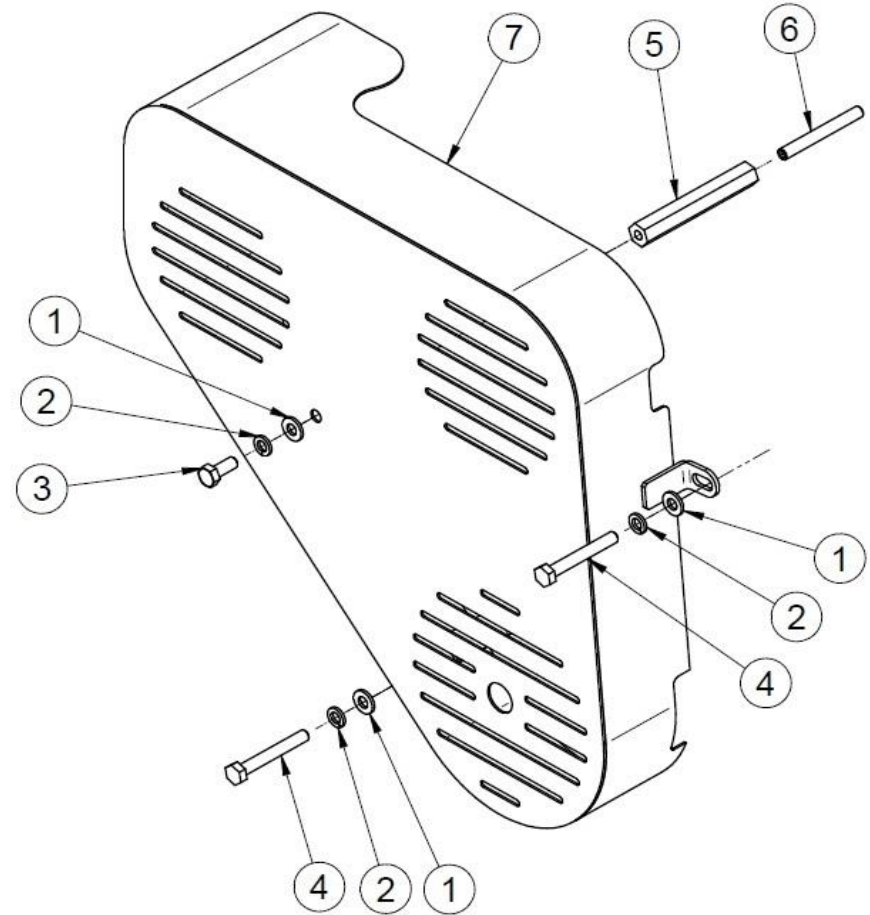

17410020 Protección Correa (S)						
FIG.	REF.	QTY	DESCR.	FROM	UPTO	
1	51030008	3	Arandela Acero DIN 125-8 Cincada			
2	53033008	3	Arandela GROWER DIN 127-8 Cincada			
3	52102257	1	Tornillo DIN 933 M8-20 8.8 Cincado			
4	52101265	2	Tornillo DIN 931 M8-60 8.8 Cincado			
5	17410021.6	1	Distanciador M8x100			
6	52113267	1	Espárrago ALLEN DIN 913 M8-70 8.8			
7	17410020P	1	Protección Correa (S) (Imprimir) [NP]			