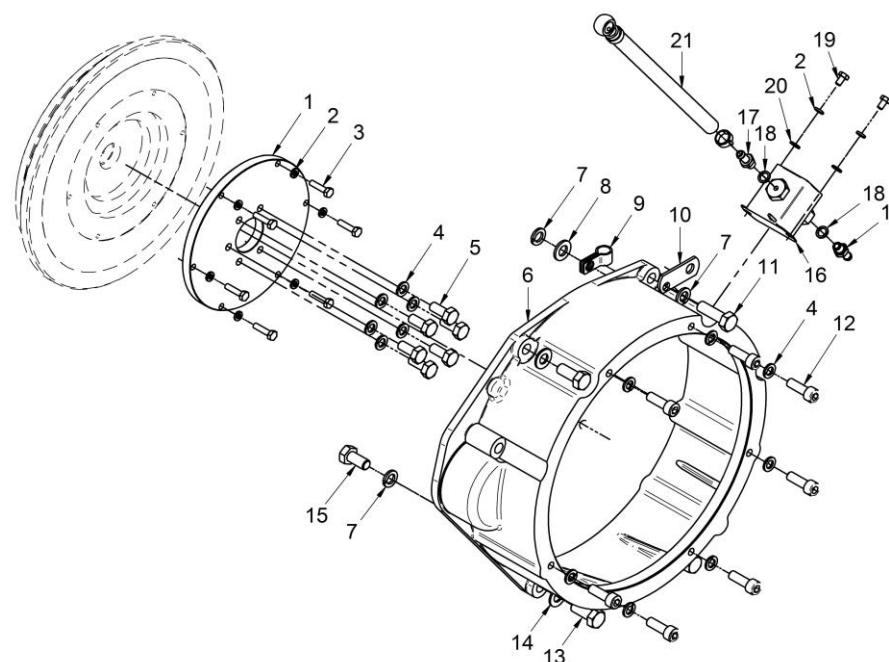

**17310216**
**Kit JET CASTOLDI N°5 SAE 5**

FIG.	REF.	QTY	DESCR.	FROM	UPTO
1	17310009	1	Suplemento Volante		
2	53033006	8	Arandela GROWER DIN 127-6 Cincada		
3	52102158	6	Tornillo DIN 933 M6-25 8.8 Cincado		
4	53033010	14	Arandela GROWER DIN 127-10 Cincada		
5	52102308	6	Tornillo DIN 933 M10-25 8.8 Cincado		
6	13410019	1	Carcasa Acopl. SAE 5		
7	53033012	2	Arandela Grower DIN 127-12 Cincada		
8	51030012	1	Arandela Acero DIN 125-12 Cincada		
9	17214022	1	Soporte Tubo Extracción		
10	15217010	1	Soporte Instalación		
11	52202361	3	Tornillo DIN 933 M12-1,25-40 8.8		
12	52103309	8	Tornillo DIN 912 M10-30 8.8 Cincado		
13	52202359	3	Tornillo DIN 933 M12-1,25-30 8.8		
14	53038012	5	Arandela DIN 6798-A 12 Cincada		
15	52102358	2	Tornillo DIN 933 M12-25 8.8 Cincado		
16	13814070	1	Bomba Alimentación Elect. 12V		
17	13814072	2	Entronque 1/8" NPTF		
18	57000361	2	Arandela Aluminio 10-14-1,5		
19	52102154	2	Tornillo DIN 933 M6-10 8.8 Cincado		
20	51030006	2	Arandela Acero DIN 125-6 Cincada		
21	13814012	1	Tubo Bomba/Filtro D.8 0,26		
NS	58088283	2	Abraz. Plástico 3,6 x 140 Negra [NS]		
NS	60900126	1	Ter. Bala Macho 4 mm Sec. 2,5 mm2 [NS]		

[NS] No mostrada