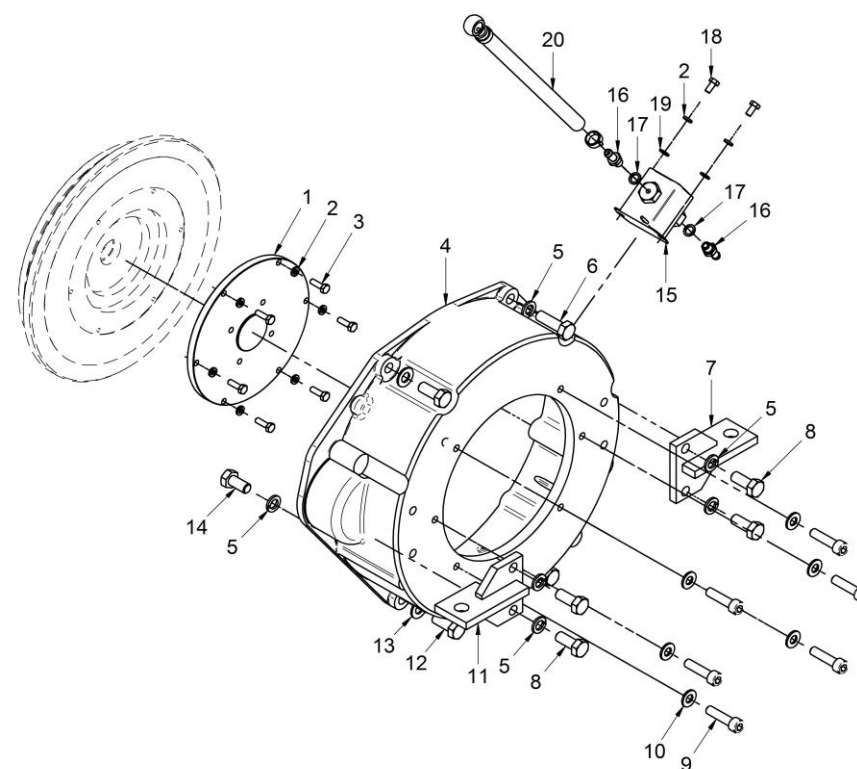

**17310215**
**Kit JET CASTOLDI N°3**

FIG.	REF.	QTY	DESCR.	FROM	UPTO
1	13810041	1	Plato Acopl.Junta CARDAN		
2	53033006	6	Arandela GROWER DIN 127-6 Cincada		
3	52102157	6	Tornillo DIN 933 M6-20 8.8 Cincado		
4	13410018	1	Carcasa Acopl. SAE 7		
5	53033012	7	Arandela Grower DIN 127-12 Cincada		
6	52202361	3	Tornillo DIN 933 M12-1,25-40 8.8		
7	17010003	1	Soporte Posterior Izquierdo Carcasa BW		
8	52102359	4	Tornillo DIN 933 M12-30 8.8 Cincado		
9	52103311	6	Tornillo DIN 912 M10-40 8.8 Cincado		
10	53038010	6	Arandela DIN 6798-A 10 Cincada		
11	17010004	1	Soporte Posterior Derecho Carcasa BW		
12	52202359	3	Tornillo DIN 933 M12-1,25-30 8.8		
13	53038012	5	Arandela DIN 6798-A 12 Cincada		
14	52102358	2	Tornillo DIN 933 M12-25 8.8 Cincado		
15	13814070	1	Bomba Alimentación Elect. 12V		
16	13814072	2	Entronque 1/8" NPTF		
17	57000361	2	Arandela Aluminio 10-14-1,5		
18	52102154	2	Tornillo DIN 933 M6-10 8.8 Cincado		
19	51030006	2	Arandela Acero DIN 125-6 Cincada		
20	13814012	1	Tubo Bomba/Filtro D.8 0,26		
NS	58088283	2	Abraz. Plástico 3,6 x 140 Negra [NS]		
NS	60900126	1	Ter. Bala Macho 4 mm Sec. 2,5 mm2 [NS]		

[NS] No mostrada