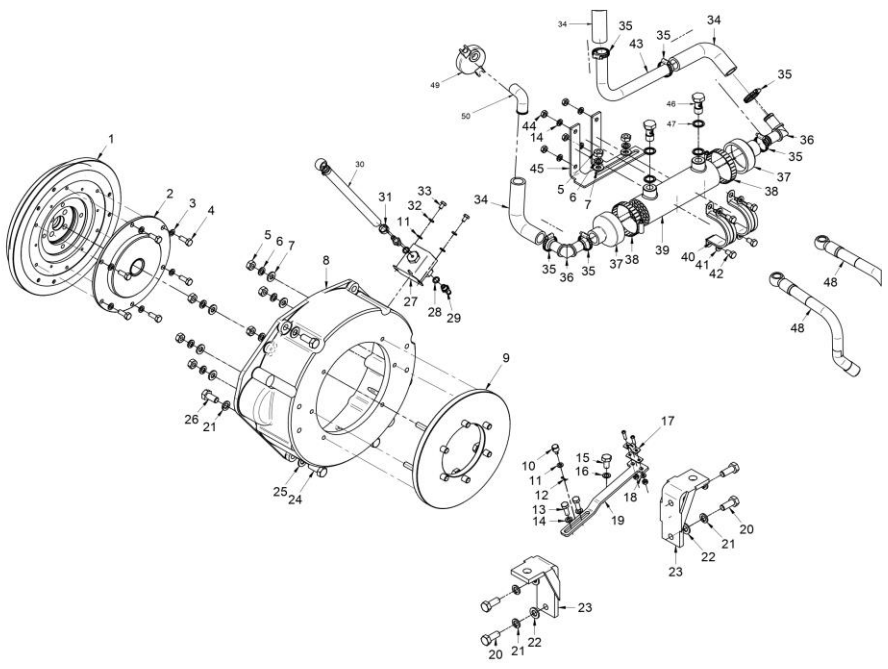

17310210.4 Kit Inv. TM-93

FIG.	REF.	QTY	DESCR.	FROM	UPTO
1	17322027.4.1	1	Volante Mecanizado SAE 6.5		
2	17210071	1	Acopl. Elástico Tipo B SAE 6"1/2		
3	53038008	6	Arandela DIN 6798-A 8 Cincada		
4	52102257	6	Tornillo DIN 933 M8-20 8.8 Cincado		
5	52120010	6	Tuerca DIN 934 M10 8.8 (C.10) Cincada		
6	53033010	8	Arandela GROWER DIN 127-10 Cincada		
7	51030010	6	Arandela Acero DIN 125-10 Cincada		
8	13410018	1	Carcasa Acopl. SAE 7		
9	24870021	1	Carcasa BW Acopl. TM-93/170/485/545/880A (H=13,5 mm)		
10	14719115	1	Terminal Cable		
11	51030006	6	Arandela Acero DIN 125-6 Cincada		
12	51051107	1	Pasador Aletas DIN-94 1,6-16		
13	52102258	2	Tornillo DIN 933 M8-25 8.8 Cincado		
14	53033008	6	Arandela GROWER DIN 127-8 Cincada		
15	52202307	1	Tornillo DIN 933 M10-1,25-20 8.8		
16	56000061	1	Arandela Cobre 10-16-1,5		
17	24810913	1	Brida Fijación Cable		
18	51030005	2	Arandela Acero DIN 125-5 Cincada		
19	18619020	1	Soporte Morse Inv.		
20	52102359	4	Tornillo DIN 933 M12-30 8.8 Cincado		
21	53033012	6	Arandela Grower DIN 127-12 Cincada		
22	51030012	4	Arandela Acero DIN 125-12 Cincada		
23	17310001	2	Soporte Posterior		
24	52202359	3	Tornillo DIN 933 M12-1,25-30 8.8		
25	53038012	3	Arandela DIN 6798-A 12 Cincada		
26	52102358	2	Tornillo DIN 933 M12-25 8.8 Cincado		
27	13814070	1	Bomba Alimentación Elect. 12V		
28	57000361	2	Arandela Aluminio 10-14-1,5		
29	13814072	2	Entronque 1/8" NPTF		
30	13814012	1	Tubo Bomba/Filtro D.8 0,26		
31	51086015	1	Abraz.Una Oreja con Aro Inter. 13-15,3		
32	53033006	2	Arandela GROWER DIN 127-6 Cincada		
33	52102154	2	Tornillo DIN 933 M6-10 8.8 Cincado		
34	17611017	3	Codo Goma		
35	54081020	6	Abraz.DIN 3017 20-32/9 W4		