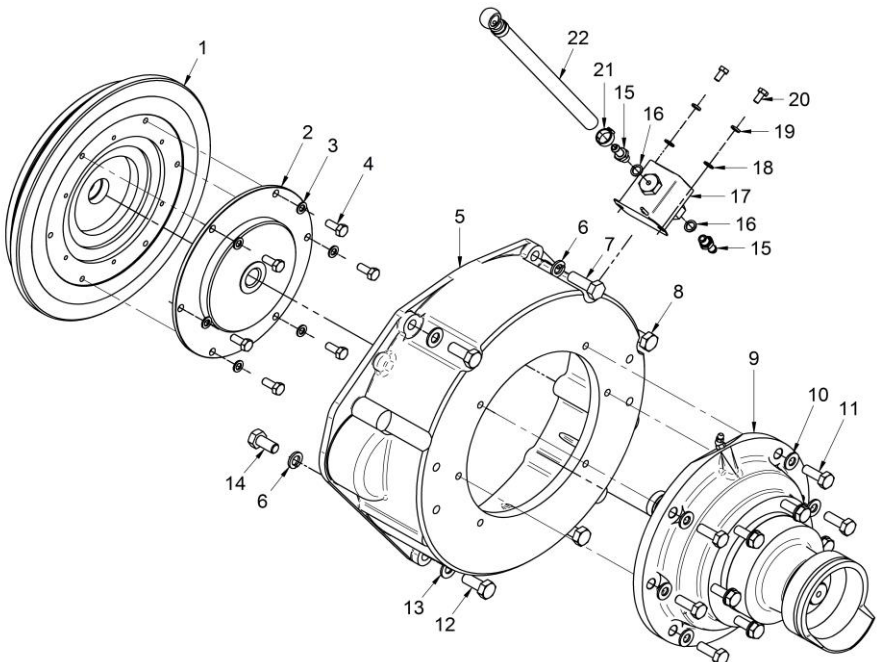

**17310110.1 Kit Z-Drive VOLVO 280/290 Z=26**

FIG.	REF.	QTY	DESCR.	FROM	UPTO
1	17322027.1MEC	1	Mechanized Flywheel [NP]		
2	17210071	1	Flexible Coupling Type B SAE 6"1/2		
3	53038008	6	Washer DIN 6798-A 8		
4	52102257	6	Bolt DIN 933 M8-20 8.8		
5	13410018	1	SAE 7, adaptor flange		
6	53033012	3	Washer Grower DIN 127-12		
7	52202360	1	Bolt DIN 933 M12-1,25-35 8.8		
8	52202361	1	Bolt DIN 933 M12-1,25-40 8.8		
9	17210110.1R	1	Kit Z-Drive Volvo 280/290 Z=26		
10	53038010	6	Washer DIN 6798-A 10		
11	52102309	6	Bolt DIN 933 M10-30 8.8		
12	52202359	3	Bolt DIN 933 M12-1,25-30 8.8		
13	53038012	4	Washer DIN 6798-A 12		
14	52102358	2	Bolt DIN 933 M12-25 8.8		
15	13814072	2	Straight Hose Connector 1/8" NPTF		
16	57000361	2	Washer 10-14-1,5		
17	13814070	1	Electric Fuel Feed Pump 12V		
18	51030006	2	Washer DIN 125-6		
19	53033006	2	Washer GROWER DIN 127-6		
20	52102155	2	Bolt DIN 933 M6-12 8.8		
21	51086015	1	One Ear Clamp With Interior Ring 13-15,3		
22	13814012	1	Pipe		
NS	58088283	2	Pastic Cable Zip Tie [NS]		
NS	60900126	1	TERMINAL [NS]		