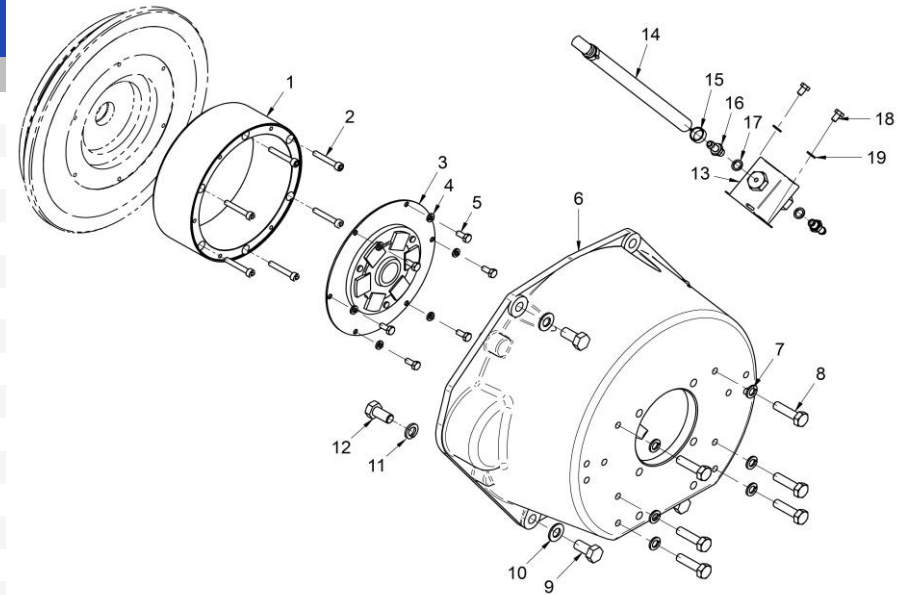

17310106 Kit Cola SDRIVE VOLVO 130S,MS25S/SD60 YANMAR

FIG.	REF.	QTY	DESCR.	FROM	UPTO
1	17210018	1	Suplemento Volante		
2	52103161	6	Tornillo DIN 912 M6-40 8.8 Cincado		
3	17310070	1	Acopl. Elástico Tipo A D. 185		
4	53033006	6	Arandela GROWER DIN 127-6 Cincada		
5	52102156	6	Tornillo DIN 933 M6-16 8.8 Cincado		
6	13410022	1	Carcasa M-33,34,44 para Cola VOLVO 120S		
7	53033010	6	Arandela GROWER DIN 127-10 Cincada		
8	52101311	6	Tornillo DIN 931 M10-40 8.8 Cincado		
9	52202358	3	Tornillo DIN 933 M12-1,25-25 8.8		
10	53038012	3	Arandela DIN 6798-A 12 Cincada		
11	53033012	2	Arandela Grower DIN 127-12 Cincada		
12	52102358	2	Tornillo DIN 933 M12-25 8.8 Cincado		
13	13814070	1	Bomba Alimentación Elect. 12V		
14	13814012	1	Tubo Bomba/Filtro D.8 0,26		
15	51086015	1	Abraz.Una Oreja con Aro Inter. 13-15,3		
16	13814072	2	Entronque 1/8" NPTF		
17	57000361	2	Arandela Aluminio 10-14-1,5		
18	52102154	2	Tornillo DIN 933 M6-10 8.8 Cincado		
19	51030006	2	Arandela Acero DIN 125-6 Cincada		
NS	58088284	1	Abraz. Plástico 4,8 x 200 Negra [NS]		
NS	60900126	1	Ter. Bala Macho 4 mm Sec. 2,5 mm2 [NS]		

[NS] No mostrada