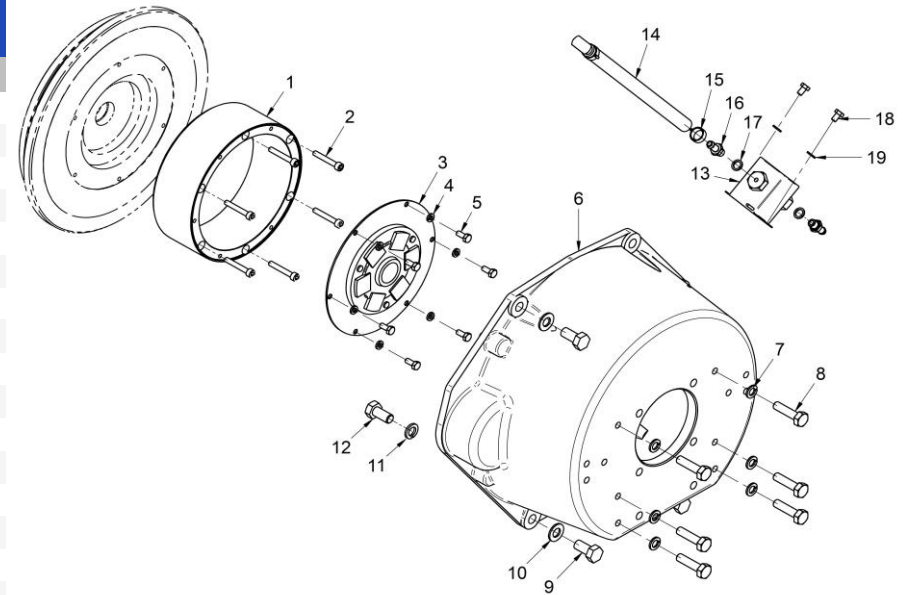

17310106 Kit S-Drive VOLVO 130S,MS25S/SD60 YANMAR

FIG.	REF.	QTY	DESCR.	FROM	UPTO
1	17210018	1	Suplement,Flywheel		
2	52103161	6	Bolt DIN 912 M6-40 8.8		
3	17310070	1	Flexible Coupling Type A D. 185		
4	53033006	6	Washer GROWER DIN 127-6		
5	52102156	6	Bolt DIN 933 M6-16 8.8		
6	13410022	1	Adaptor Flange M-34		
7	53033010	6	Washer GROWER DIN 127-10		
8	52101311	6	Bolt DIN 931 M10-40 8.8		
9	52202358	3	Bolt DIN 933 M12-1,25-25 8.8		
10	53038012	3	Washer DIN 6798-A 12		
11	53033012	2	Washer Grower DIN 127-12		
12	52102358	2	Bolt DIN 933 M12-25 8.8		
13	13814070	1	Electric Fuel Feed Pump 12V		
14	13814012	1	Pipe		
15	51086015	1	One Ear Clamp With Interior Ring 13-15,3		
16	13814072	2	Straight Hose Connector 1/8" NPTF		
17	57000361	2	Washer 10-14-1,5		
18	52102154	2	Bolt DIN 933 M6-10 8.8		
19	51030006	2	Washer DIN 125-6		
NS	58088284	1	Pastic Cable Zip Tie [NS]		
NS	60900126	1	TERMINAL [NS]		

[NS] Not shown