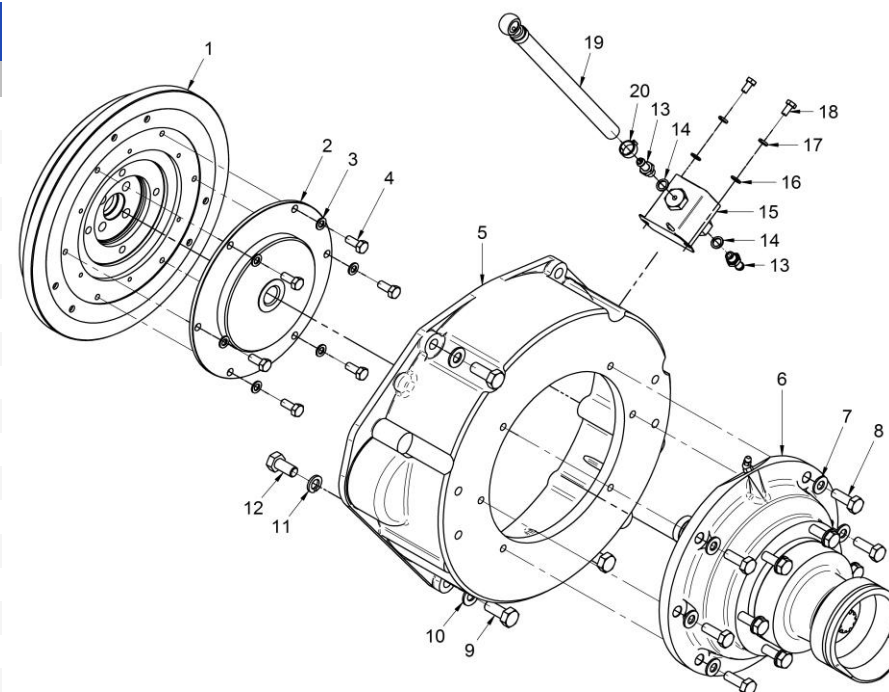

17310100.4 Kit ZDRIVE VOLVO 270/280/290 Z=10

FIG.	REF.	QTY	DESCR.	FROM	UPTO
1	17322027.4.1	1	Volante Mecanizado SAE 6.5		
2	17210071	1	Acopl. Elástico Tipo B SAE 6"1/2		
3	53038008	6	Arandela DIN 6798-A 8 Cincada		
4	52102257	6	Tornillo DIN 933 M8-20 8.8 Cincado		
5	13410018	1	Carcasa Acopl. SAE 7		
6	17210100.1R	1	Kit ZDRIVE VOLVO 270/280/290 Z=10 (reca)		
7	53038010	6	Arandela DIN 6798-A 10 Cincada		
8	52102309	6	Tornillo DIN 933 M10-30 8.8 Cincado		
9	52202359	3	Tornillo DIN 933 M12-1,25-30 8.8		
10	53038012	3	Arandela DIN 6798-A 12 Cincada		
11	53033012	2	Arandela Grower DIN 127-12 Cincada		
12	52102358	2	Tornillo DIN 933 M12-25 8.8 Cincado		
13	13814072	2	Entronque 1/8" NPTF		
14	57000361	2	Arandela Aluminio 10-14-1,5		
15	13814070	1	Bomba Alimentación Elect. 12V		
16	51030006	2	Arandela Acero DIN 125-6 Cincada		
17	53033006	2	Arandela GROWER DIN 127-6 Cincada		
18	52102155	2	Tornillo DIN 933 M6-12 8.8 Cincado		
19	13814012	1	Tubo Bomba/Filtro D.8 0,26		
20	51086015	1	Abraz.Una Oreja con Aro Inter. 13-15,3		
NS	58088283	2	Abraz. Plástico 3,6 x 140 Negra [NS]		
NS	60900126	1	Ter. Bala Macho 4 mm Sec. 2,5 mm2 [NS]		

[NS] No mostrada