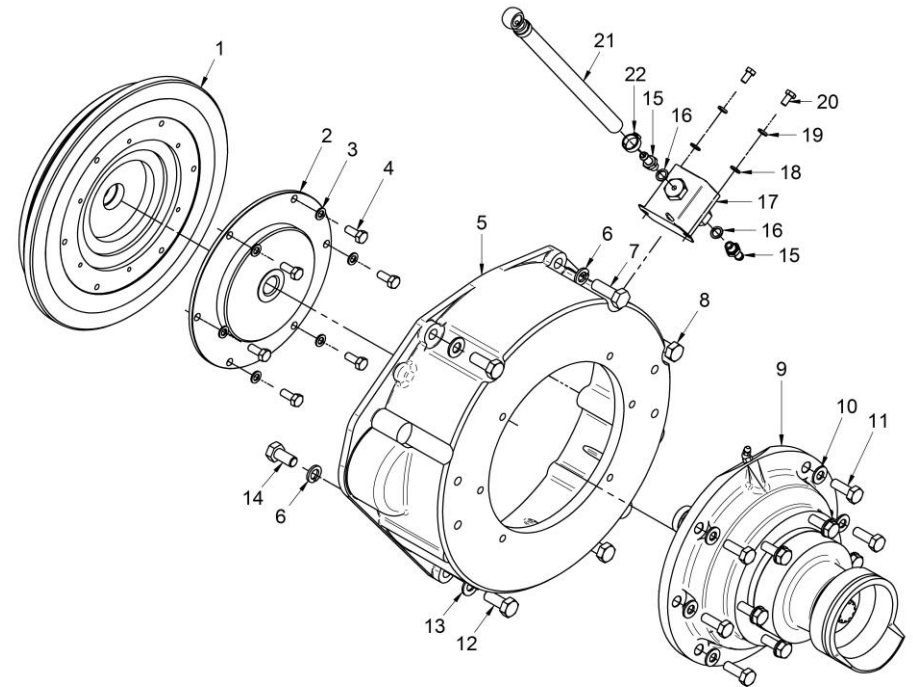

17310100.1 Kit Z-Drive VOLVO 270/280/290 Z=10

FIG.	REF.	QTY	DESCR.	FROM	UPTO
1	17322027.1MEC	1	Mechanized Flywheel [NP]		
2	17210071	1	Flexible Coupling Type B SAE 6"1/2		
3	53038008	6	Washer DIN 6798-A 8		
4	52102257	6	Bolt DIN 933 M8-20 8.8		
5	13410018	1	SAE 7, adaptor flange		
6	53033012	3	Washer Grower DIN 127-12		
7	52202360	1	Bolt DIN 933 M12-1,25-35 8.8		
8	52202361	1	Bolt DIN 933 M12-1,25-40 8.8		
9	17210100.1R	1	Kit Z-Drive Volvo 270/280/290 Z=10		
10	53038010	6	Washer DIN 6798-A 10		
11	52102309	6	Bolt DIN 933 M10-30 8.8		
12	52202359	3	Bolt DIN 933 M12-1,25-30 8.8		
13	53038012	4	Washer DIN 6798-A 12		
14	52102358	2	Bolt DIN 933 M12-25 8.8		
15	13814072	2	Straight Hose Connector 1/8" NPTF		
16	57000361	2	Washer 10-14-1,5		
17	13814070	1	Electric Fuel Feed Pump 12V		
18	51030006	2	Washer DIN 125-6		
19	53033006	2	Washer GROWER DIN 127-6		
20	52102155	2	Bolt DIN 933 M6-12 8.8		
21	13814012	1	Pipe		
21	51086015	1	One Ear Clamp With Interior Ring 13-15,3		
NS	58088283	2	Pastic Cable Zip Tie [NS]		
NS	60900126	1	TERMINAL [NS]		