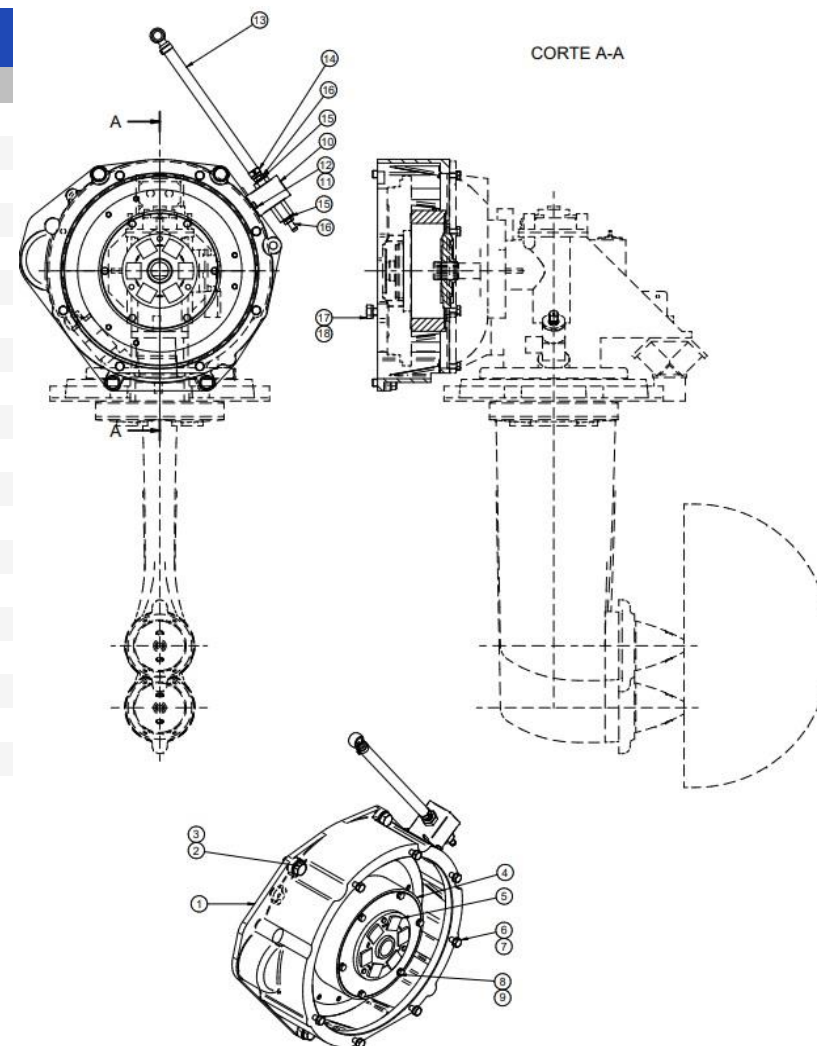

## 17210113 Kit Cola Yanmar SD50/50-4T/40/31/30

FIG.	REF.	QTY	DESCR.	FROM	UPTO
1	13410027	1	Carcasa Acopl. SAE 5		
2	52202359	4	Tornillo DIN 933 M12-1,25-30 8.8		
3	53038012	4	Arandela DIN 6798-A 12 Cincada		
4	17210043	1	Suplemento Volante		
5	17310070	1	Acopl. Elástico Tipo A D. 185		
6	52102259	7	Tornillo DIN 933 M8-30 8.8 Cincado		
7	53038008	7	Arandela DIN 6798-A 8 Cincada		
8	52101167	6	Tornillo DIN 931 M6-70 8.8 Cincado		
9	53033006	6	Arandela GROWER DIN 127-6 Cincada		
10	13814070	1	Bomba Alimentación Elect. 12V		
11	51030006	2	Arandela Acero DIN 125-6 Cincada		
12	52102154	2	Tornillo DIN 933 M6-10 8.8 Cincado		
13	13814012	1	Tubo Bomba/Filtro D.8 0,26		
14	51086015	1	Abraz.Una Oreja con Aro Inter. 13-15,3		
15	57000361	2	Arandela Aluminio 10-14-1,5		
16	13814072	2	Entronque 1/8" NPTF		
17	52102358	2	Tornillo DIN 933 M12-25 8.8 Cincado		
18	53033012	2	Arandela Grower DIN 127-12 Cincada		
NS	58088283	2	Abraz. Plástico 3,6 x 140 Negra [NS]		
NS	60900126	1	Ter. Bala Macho 4 mm Sec. 2,5 mm2 [NS]		

[NS] No mostrada