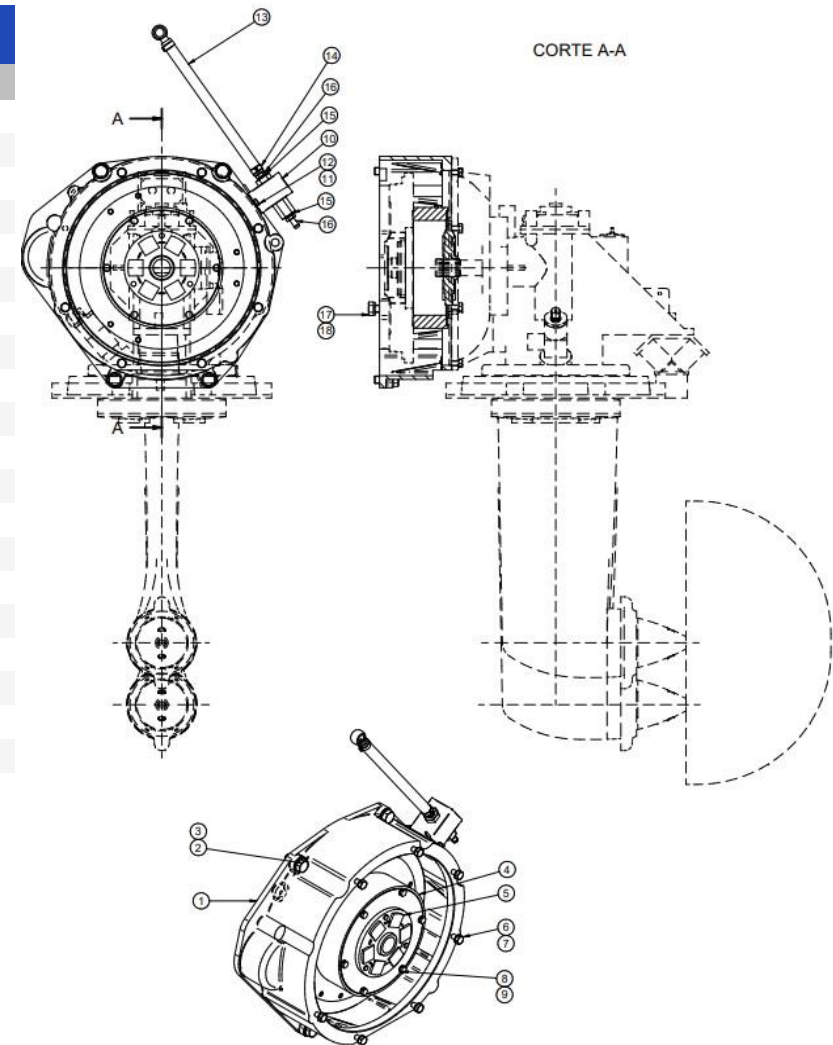

## 17210113 Kit Saildrive Yanmar SD50/50-4T/40/31/30

FIG.	REF.	QTY	DESCR.	FROM	UPTO
1	13410027	1	SAE 5, Adaptor Flange		
2	52202359	4	Bolt DIN 933 M12-1,25-30 8.8		
3	53038012	4	Washer DIN 6798-A 12		
4	17210043	1	Suplement, Flywheel		
5	17310070	1	Flexible Coupling Type A D. 185		
6	52102259	7	Bolt DIN 933 M8-30 8.8		
7	53038008	7	Washer DIN 6798-A 8		
8	52101167	6	Bolt DIN 931 M6-70 8.8		
9	53033006	6	Washer GROWER DIN 127-6		
10	13814070	1	Electric Fuel Feed Pump 12V		
11	51030006	2	Washer DIN 125-6		
12	52102154	2	Bolt DIN 933 M6-10 8.8		
13	13814012	1	Pipe		
14	51086015	1	One Ear Clamp With Interior Ring 13-15,3		
15	57000361	2	Washer 10-14-1,5		
16	13814072	2	Straight Hose Connector 1/8" NPTF		
17	52102358	2	Bolt DIN 933 M12-25 8.8		
18	53033012	2	Washer Grower DIN 127-12		
NS	58088283	2	Pastic Cable Zip Tie [NS]		
NS	60900126	1	TERMINAL [NS]		

[NS] Not shown