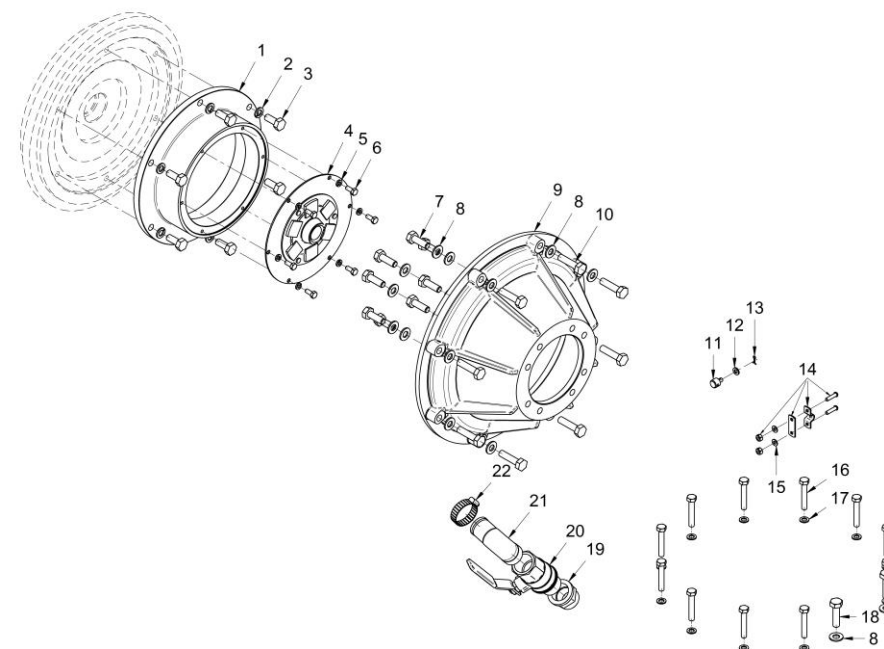

**17132100T Kit Cola SDRIVE TECHNO.SP60**

FIG.	REF.	QTY	DESCR.	FROM	UPTO
1	17110023	1	Suplemento Volante		
2	53033010	6	Arandela GROWER DIN 127-10 Cincada		
3	52202308	6	Tornillo DIN 933 M10-1,25-25 8.8		
4	14710070	1	Acopl. Elástico Tipo A D. 185		
5	53033006	6	Arandela GROWER DIN 127-6 Cincada		
6	52102156	6	Tornillo DIN 933 M6-16 8.8 Cincado		
7	52102309	8	Tornillo DIN 933 M10-30 8.8 Cincado		
8	53038010	18	Arandela DIN 6798-A 10 Cincada		
9	17110022	1	Carcasa Adap.		
10	52202311	8	Tornillo DIN 933 M10-1,25-40 8.8		
11	14719115	1	Terminal Cable		
12	51030006	4	Arandela Acero DIN 125-6 Cincada		
13	51051107	1	Pasador Aletas DIN-94 1,6-16		
14	24810913	1	Brida Fijación Cable		
15	51030005	2	Arandela Acero DIN 125-5 Cincada		
16	52101263	12	Tornillo DIN 931 M8-50 8.8 Cincado		
17	53038008	12	Arandela DIN 6798-A 8 Cincada		
18	52101311	2	Tornillo DIN 931 M10-40 8.8 Cincado		
19	17111006	1	Racor 1" M-H		
20	17111005	1	Grifo Fondo 1" M-H		
21	17511012	2	Codo		
22	54082025	2	Abraz.DIN 3017 25-40/12 W4		
NS	58088280	2	Abraz. Plástico 7,5 x 365 Negra [NS]		
NS	M87503040	1,2	Manguera Refrig.Alta Calidad D. 30-38 [NS]		

[NS] No mostrada