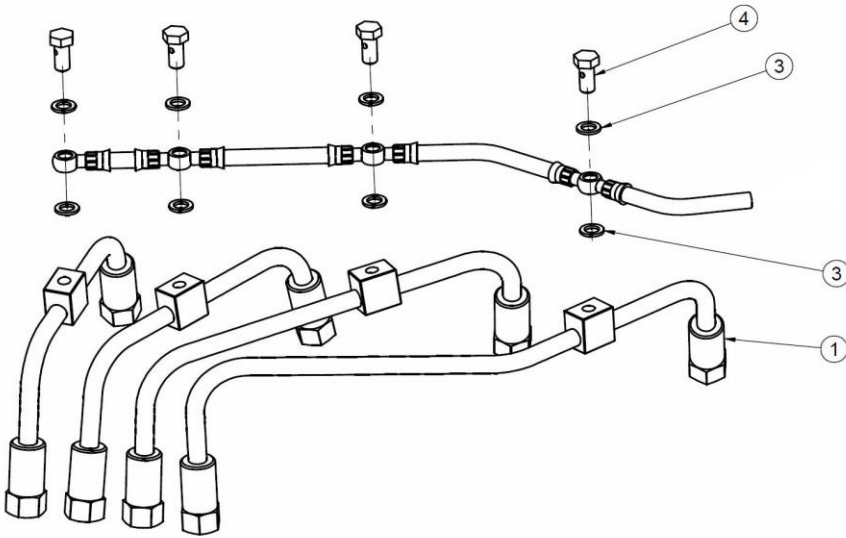

17124100R		Kit Tubos Inyección Doble Pared			
FIG.	REF.	QTY	DESCR.	FROM	UPTO
1	17124010R	1	Kit Tubos Inyección con Funda		
3	56000057	8	Arandela Cobre 8-13-1,5		
4	13114007	4	Tornillo Racor Corto		
NS	17110020R	1	Carcasa Filtro Aire(tubos inyec.reforza) [NS]		

[NS] No mostrada