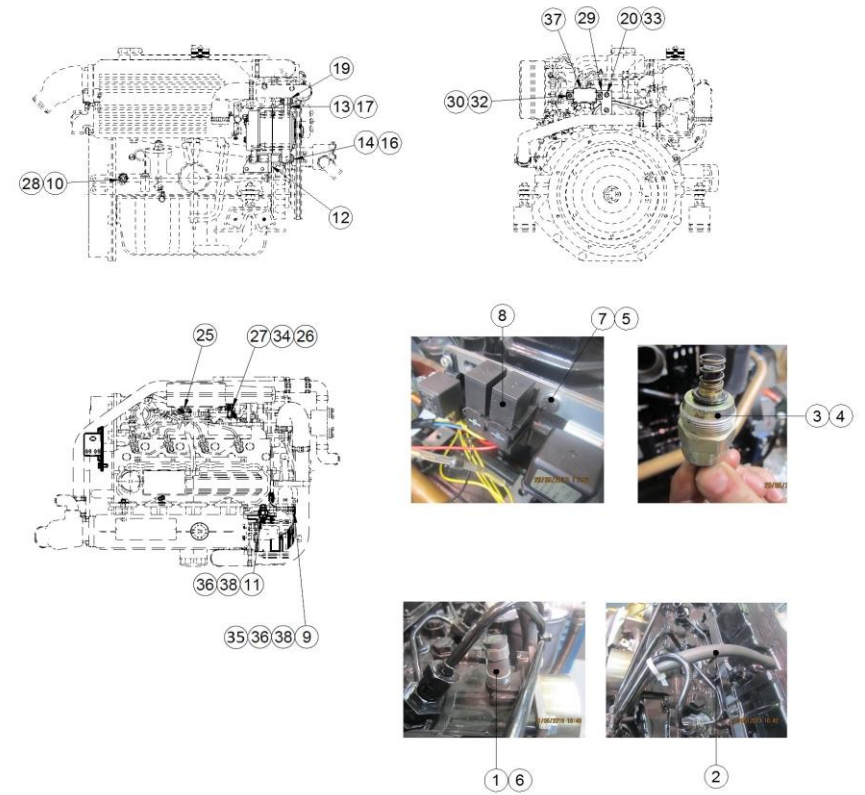

17114060B Kit Libre Masa SOLAS

FIG.	REF.	QTY	DESCR.	FROM	UPTO
1	17221007	1	Tubo Respiradero Corto SOLAS		
2	17221008	1	Tubo Respiradero Largo SOLAS L=800		
3	18525200.1	1	Paro Eléctrico 12V ETS		
4	18525202	1	Muelle Válvula Bomba		
6	51086015	1	Abraz.Una Oreja con Aro Inter. 13-15,3		
7	52102104	2	Tornillo DIN 933 M5-10 8.8 Cincado		
8	60900091	1	Micro Relé 12V 12-20		
9	60900973	1	Termocontacto Bipolar 96° SG		
10	60900978	1	Manocontacto Bipolar 0,4 Bar M10x1		
11	60900983	1	Transmisor Temper. M14x1,5 Bipolar SG		
12	17127002.6B	1	Soporte Alt. ISKRA 14V/95A Libre Masa		
13	17127007.3	1	Tensor Alt. Libre Masa		
14	17117011	2	Casquillo Baquelita Soporte		
16	17417025	1	Casquillo 13.5x10.2x11		
17	17117012	2	Casquillo Baquelita Tensor		
19	51031008	3	Arandela DIN 9021 8 Cincada		
20	53033008	2	Arandela GROWER DIN 127-8 Cincada		
28	17117052	1	Cala Mano Transmisor M-62		
29	17117113	1	Soporte Relé Libre Masa		
30	51030006	2	Arandela Acero DIN 125-6 Cincada		
32	52102154	2	Tornillo DIN 933 M6-10 8.8 Cincado		
33	52102257	2	Tornillo DIN 933 M8-20 8.8 Cincado		
34	52120006	1	Tuerca DIN 934 M6 8.8 (C.10) Cincada		
35	56000069	1	Arandela Cobre 14-20-1,5		
36	56000073	3	Arandela Cobre 16-23-1,5		
37	19017113	1	Relé 12V Libre Masa Nagares		
38	60900999	2	Adap. M14x1,5 5/8" EXA.22 L=22		
NS	58088284	5	Abraz. Plástico 4,8 x 200 Negra [NS]		
NS	60971203	1	Inst. Elect. MINI-62 Bip. SOLAS SVT [NS]		
NS	60900157	1	Cable Sec.25 Negro 0,95 m Ter.6/8 [NS]		
NS	60972203V	1	Inst. Elect. Detector Vuelco SOLAS 4 M. [NS]		
NS	60972048	1	Cable Sec.50 Negro 0,38 m Ter.8/10 [NS]		
NS	60900069	1	Cable Masa Relé Alt. Prest. Ter. D. 6 [NS]		
NS	60973055	1	Cable Sec.25 Rojo 1,2 m Ter.8/10 [NS]		

[NS] No mostrada