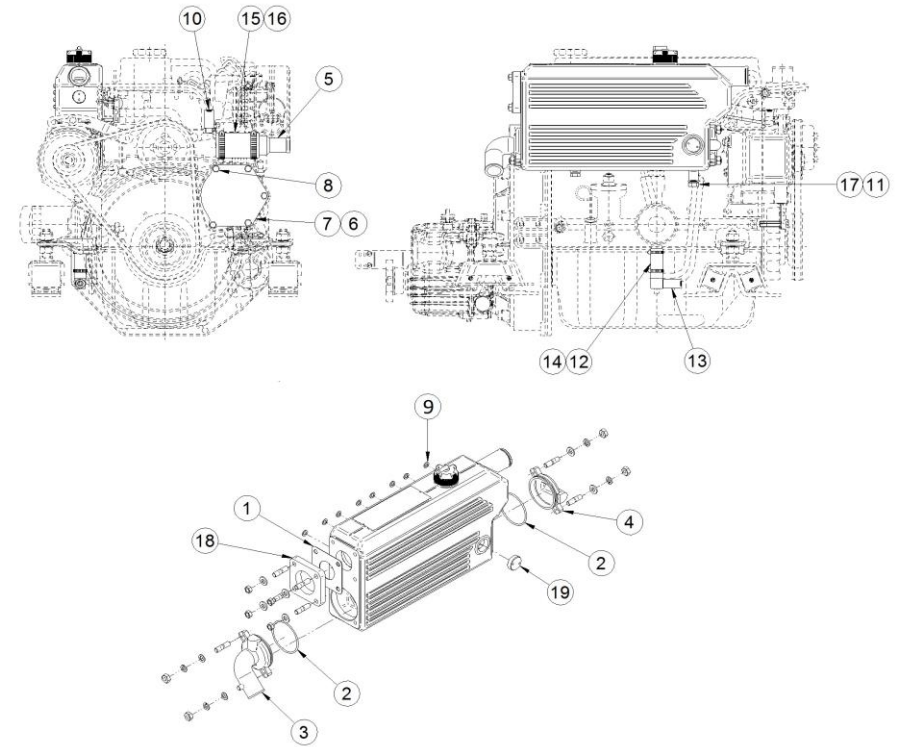

17111200		Kit Refrig. Quilla y Escape Seco			
FIG.	REF.	QTY	DESCR.	FROM	UPTO
1	17113016	1	Junta		
2	18011008	2	Junta Tórica D. 72x3		
3	18011103	1	Tapa P/.Refrigeración por Quilla		
4	18011102	1	Tapa P/.Refrigeración por Quilla		
5	17511015	1	Reducción D42 A D32		
6	17120042	1	Junta Tapa		
7	17120054	1	Tapa		
8	17120047	5	Tornillo		
9	53038008	8	Arandela DIN 6798-A 8 Cincada		
10	13811052	1	Racor Calefacción 19		
11	56000015	1	Arandela Cobre 12-19-2		
12	19012015	1	Manguito 15-25-65		
13	17111031	1	Racor Refrig.Quilla		
14	54081016	4	Abraz.DIN 3017 16-27/9 W4		
15	19411045	1	Manguito 42-54-90		
16	54082040	2	Abraz.DIN 3017 40-60/12 W4		
17	52102357	1	Tornillo DIN 933 M12-20 8.8 Cincado		
18	17113017	1	Kit Escape Seco (S)		
19	16513004	1	Tapón 1"		
NS	13311005	1	Tapón 1 1/8" [NS]		
NS	M87501927	0,86	Manguera Refrig.Alta Calidad D. 19-27 [NS]		
NS	17120046	4	Tornillo [NS]		

[NS] No mostrada