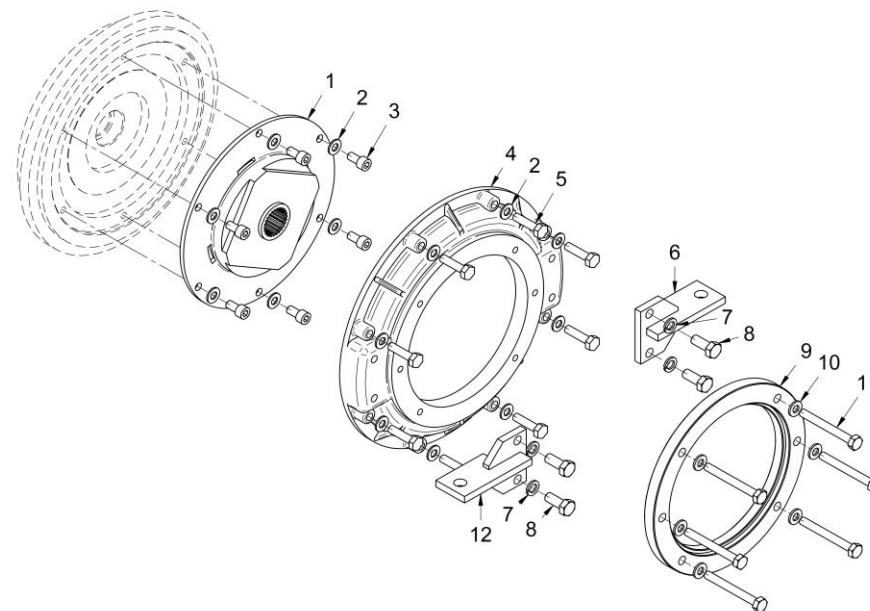

17110224
Kit Inv. BORG WARNER (sin Refrig.Aceite)

FIG.	REF.	QTY	DESCR.	FROM	UPTO
1	17110071	1	Acopl. Elástico Tipo B SAE 8"		
2	53038010	14	Arandela DIN 6798-A 10 Cincada		
3	53203307	6	Tornillo DIN 912 M10x1,25-20 12.9		
4	17010018.1	1	Carcasa Adap. SAE 7 RD		
5	52202311	8	Tornillo DIN 933 M10-1,25-40 8.8		
6	17110008	1	Soporte Posterior BW L.Izquierdo		
7	53033012	4	Arandela Grower DIN 127-12 Cincada		
8	52102359	4	Tornillo DIN 933 M12-30 8.8 Cincado		
9	17110013	1	Suplemento Carcasa BW		
10	51030010	6	Arandela Acero DIN 125-10 Cincada		
11	52101318	6	Tornillo DIN 931 M10-75 8.8 Cincado		
12	17110009	1	Soporte Posterior BW L.Derecho		
NS	53033010	6	Arandela GROWER DIN 127-10 Cincada [NS]		

[NS] No mostrada