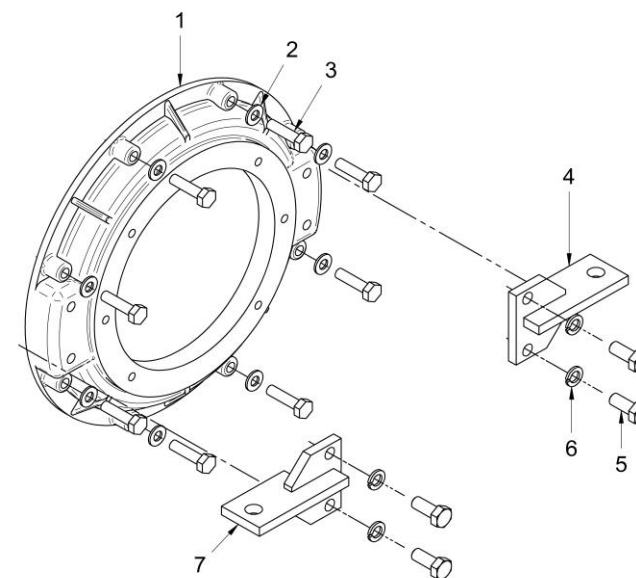

17110222 Kit Carcasa SAE 7 (sin Disco)

FIG.	REF.	QTY	DESCR.	FROM	UPTO
1	17010018.1	1	Carcasa Adap. SAE 7 RD		
2	53038010	8	Arandela DIN 6798-A 10 Cincada		
3	52202311	8	Tornillo DIN 933 M10-1,25-40 8.8		
4	17110008	1	Soporte Posterior BW L.Izquierdo		
5	52102359	4	Tornillo DIN 933 M12-30 8.8 Cincado		
6	53033012	4	Arandela Grower DIN 127-12 Cincada		
7	17110009	1	Soporte Posterior BW L.Derecho		
NS	54082025	2	Abraz.DIN 3017 25-40/12 W4 [NS]		

[NS] No mostrada