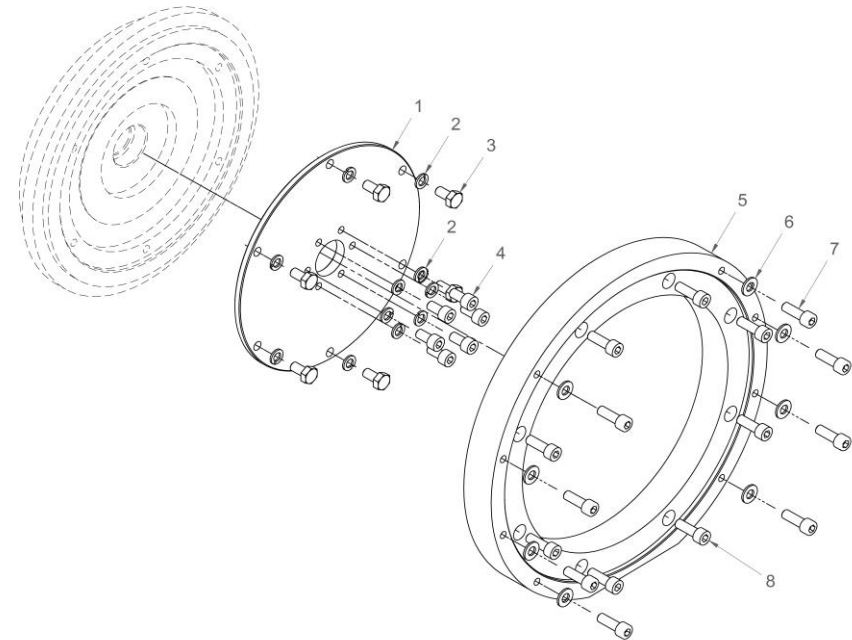

17110215		Kit Jet Castoldi 05			
FIG.	REF.	QTY	DESCR.	FROM	UPTO
1	17110017	1	Disco Acopl.		
2	53033010	12	Arandela GROWER DIN 127-10 Cincada		
3	52102307	6	Tornillo DIN 933 M10-20 8.8 Cincado		
4	53203307	6	Tornillo DIN 912 M10x1,25-20 12.9		
5	17110016	1	Carcasa Adap. JET		
6	53038010	8	Arandela DIN 6798-A 10 Cincada		
7	52103309	8	Tornillo DIN 912 M10-30 8.8 Cincado		
8	52203309	8	Tornillo DIN 912 M10-1,25-30 12.9 Pavon.		
NS	54082025	2	Abraz.DIN 3017 25-40/12 W4 [NS]		

[NS] No mostrada