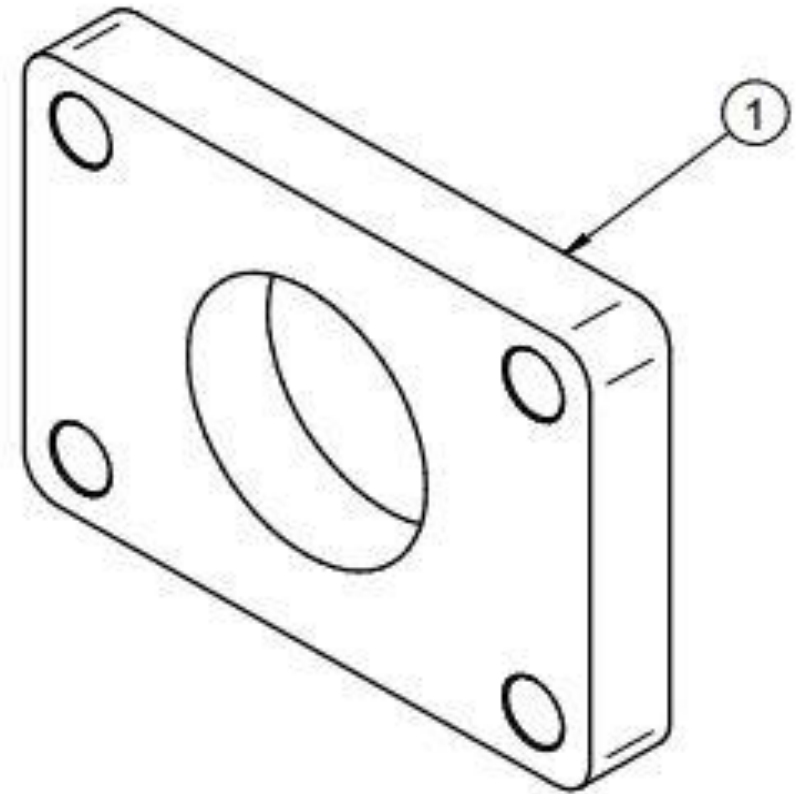

13813042		Kit Codo Flexible Escape Seco (S)			
FIG.	REF.	QTY	DESCR.	FROM	UPTO
1	17613042.1	1	Platina Salida Escape Seco		
NS	52103258	4	Tornillo DIN 912 M8-25 8.8 Cincado [NS]		

[NS] No mostrada