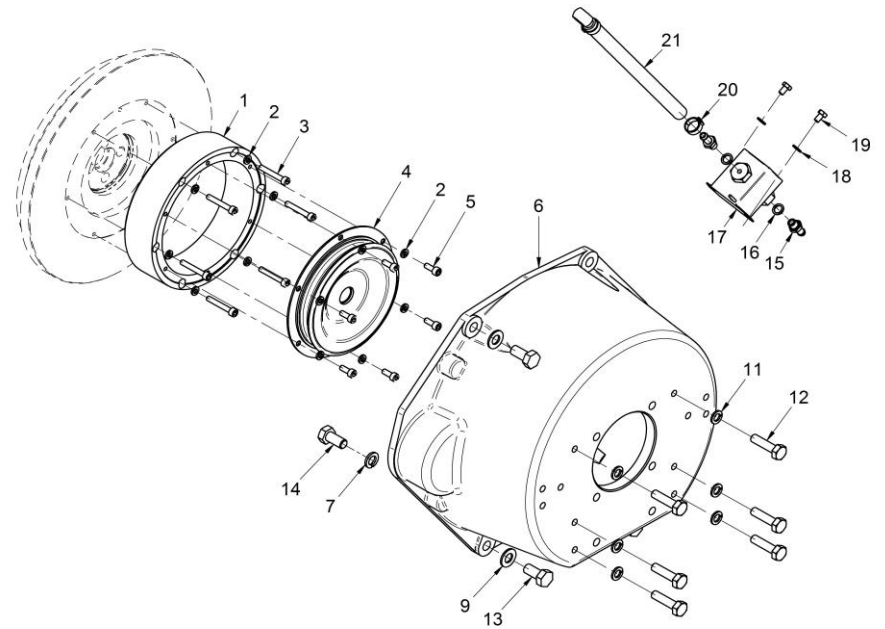

13410100
Kit Cola SD VOLVO 120SB/120SC/120SE/120S/MS-2B

FIG.	REF.	QTY	DESCR.	FROM	UPTO
1	13410041	1	Separador Acoplamiento Elástico		
2	53033006	12	Arandela GROWER DIN 127-6 Cincada		
3	52103161	6	Tornillo DIN 912 M6-40 8.8 Cincado		
4	13810042	1	Acopl. Elástico Tipo F D. 175 VULKAN		
5	52103156	6	Tornillo DIN 912 M6-16 8.8 Cincado		
6	13410022	1	Carcasa M-33,34,44 para Cola VOLVO 120S		
7	53033012	2	Arandela Grower DIN 127-12 Cincada		
9	53038012	3	Arandela DIN 6798-A 12 Cincada		
11	53033010	6	Arandela GROWER DIN 127-10 Cincada		
12	52101311	6	Tornillo DIN 931 M10-40 8.8 Cincado		
13	52202358	3	Tornillo DIN 933 M12-1,25-25 8.8		
14	52102358	2	Tornillo DIN 933 M12-25 8.8 Cincado		
15	13814072	2	Entronque 1/8" NPTF		
16	57000361	2	Arandela Aluminio 10-14-1,5		
17	13814070	1	Bomba Alimentación Elect. 12V		
18	51030006	2	Arandela Acero DIN 125-6 Cincada		
19	52102154	2	Tornillo DIN 933 M6-10 8.8 Cincado		
20	51086015	1	Abraz.Una Oreja con Aro Inter. 13-15,3		
21	13814012	1	Tubo Bomba/Filtro D.8 0,26		
NS	58088284	1	Abraz. Plástico 4,8 x 200 Negra [NS]		
NS	60900126	1	Ter. Bala Macho 4 mm Sec. 2,5 mm2 [NS]		

[NS] No mostrada