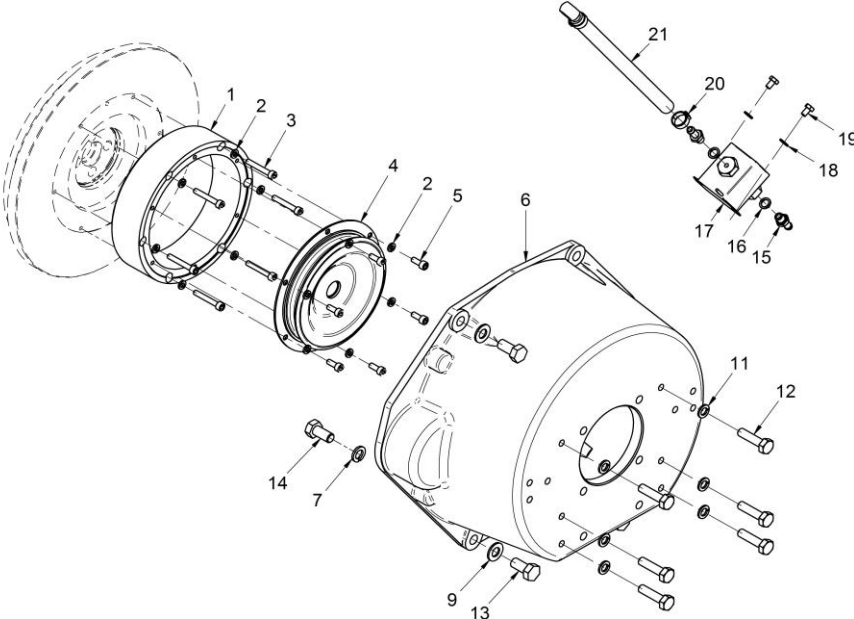

13410100 Kit S-Drive VOLVO 120SB/120SC/120SE/120S/MS-2B

FIG.	REF.	QTY	DESCR.	FROM	UPTO
1	13410041	1	Spacer		
2	53033006	12	Washer GROWER DIN 127-6		
3	52103161	6	Bolt DIN 912 M6-40 8.8		
4	13810042	1	Flexible Coupling Type F D. 175 VULKAN		
5	52103156	6	Bolt DIN 912 M6-16 8.8		
6	13410022	1	Adaptor Flange M-34		
7	53033012	2	Washer Grower DIN 127-12		
9	53038012	3	Washer DIN 6798-A 12		
11	53033010	6	Washer GROWER DIN 127-10		
12	52101311	6	Bolt DIN 931 M10-40 8.8		
13	52202358	3	Bolt DIN 933 M12-1,25-25 8.8		
14	52102358	2	Bolt DIN 933 M12-25 8.8		
15	13814072	2	Straight Hose Connector 1/8" NPTF		
16	57000361	2	Washer 10-14-1,5		
17	13814070	1	Electric Fuel Feed Pump 12V		
18	51030006	2	Washer DIN 125-6		
19	52102154	2	Bolt DIN 933 M6-10 8.8		
20	51086015	1	One Ear Clamp With Interior Ring 13-15,3		
21	13814012	1	Pipe		
NS	58088284	1	Pastic Cable Zip Tie [NS]		
NS	60900126	1	TERMINAL [NS]		

[NS] Not shown