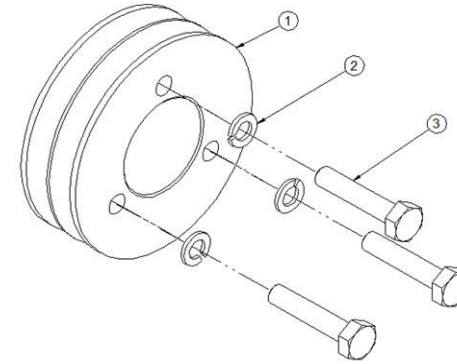

13110202		Pulley 2A (S)				
FIG.	REF.	QTY	DESCR.	FROM	UPTO	
1	13110202.1	1	Pulley 2A [NP]			
2	53033010	3	Washer GROWER DIN 127-10			
3	52201313	3	Bolt DIN 931 M10-1,25-50 8.8			

[NP] Not provided