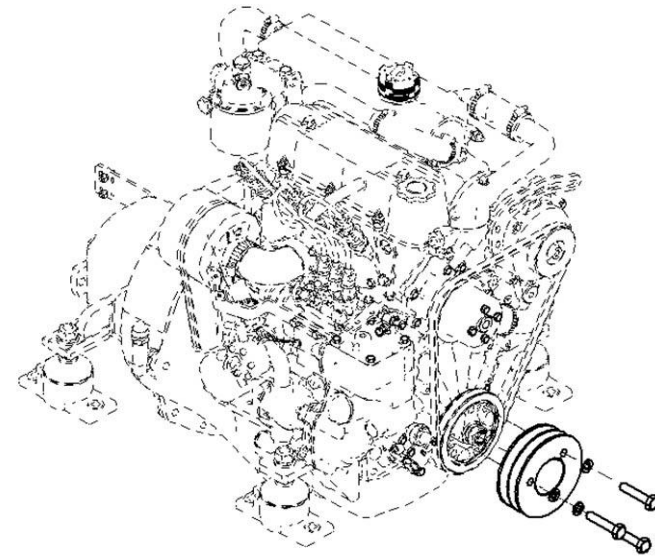

13110202		Pulley 2A (S)				
FIG.	REF.	QTY	DESCR.	FROM	UPTO	
1	13110202.1	1	Pulley 2A [NP]			
2	53033010	3	Washer GROWER DIN 127-10			
3	52201313	3	Bolt DIN 931 M10-1,25-50 8.8			

[NP] Not provided