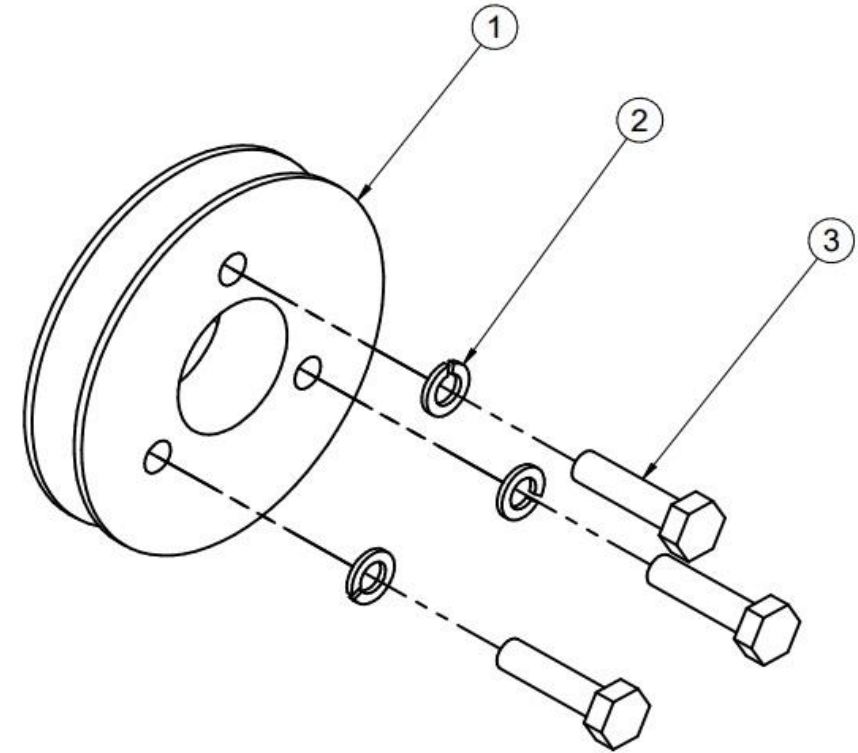

13110102		Kit Polea Toma Fuerza 1B (S)			
FIG.	REF.	QTY	DESCR.	FROM	UPTO
1	13110102.1	1	Polea Toma Fuerza 1 Canal B [NP]		
2	53033010	3	Arandela GROWER DIN 127-10 Cincada		
3	52202311	3	Tornillo DIN 933 M10-1,25-40 8.8		