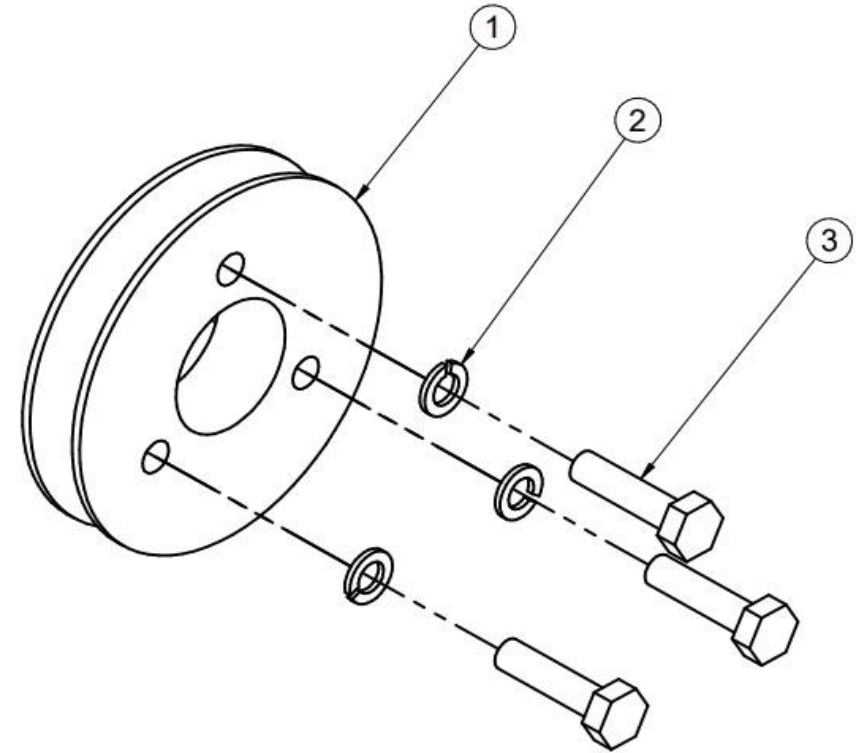

13110102		Pulley 1B (S)				
FIG.	REF.	QTY	DESCR.	FROM	UPTO	
1	13110102.1	1	Pulley [NP]			
2	53033010	3	Washer GROWER DIN 127-10			
3	52202311	3	Bolt DIN 933 M10-1,25-40 8.8			

[NP] Not provided