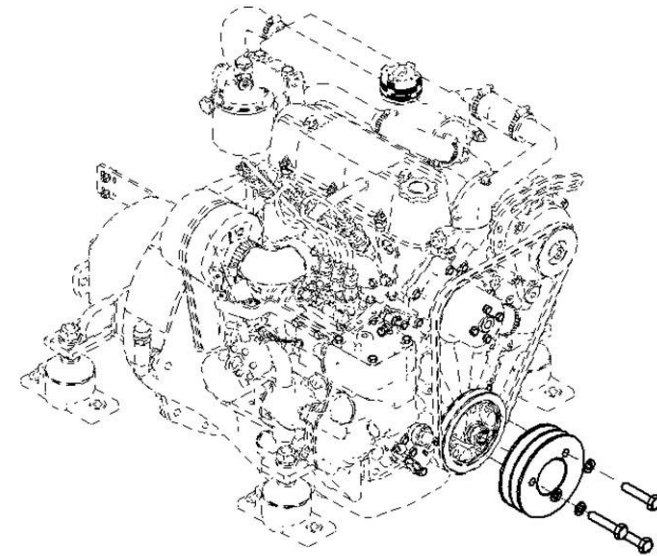

13110101		Kit Polea Toma Fuerza 2B (S)			
FIG.	REF.	QTY	DESCR.	FROM	UPTO
1	13110101.1	1	Polea Toma Fuerza 2B [NP]		
2	53033010	3	Arandela GROWER DIN 127-10 Cincada		
3	52201315	3	Tornillo DIN 931 M10-1,25-60 8.8		