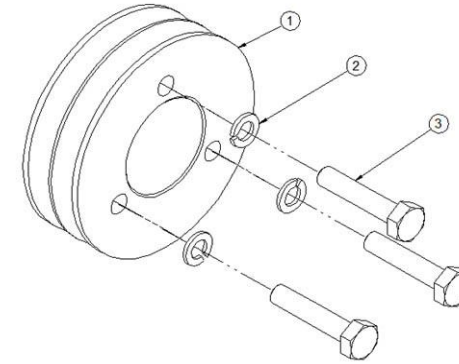

13110101		Kit Polea Toma Fuerza 2B (S)			
FIG.	REF.	QTY	DESCR.	FROM	UPTO
1	13110101.1	1	Polea Toma Fuerza 2B [NP]		
2	53033010	3	Arandela GROWER DIN 127-10 Cincada		
3	52201315	3	Tornillo DIN 931 M10-1,25-60 8.8		