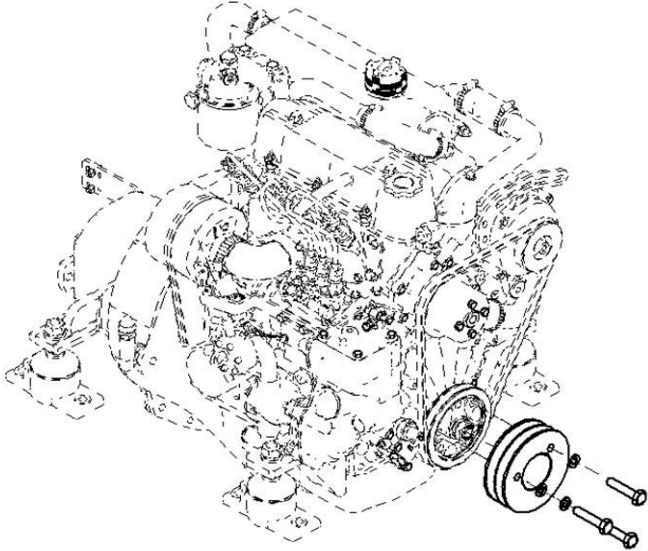

13110101 Pulley 2B (S)						
FIG.	REF.	QTY	DESCR.	FROM	UPTO	
1	13110101.1	1	Pulley 2B [NP]			
2	53033010	3	Washer GROWER DIN 127-10			
3	52201315	3	Bolt DIN 931 M10-1,25-60 8.8			

[NP] Not provided