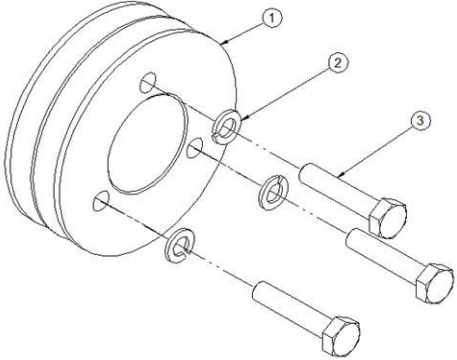

13110101 Pulley 2B (S)						
FIG.	REF.	QTY	DESCR.	FROM	UPTO	
1	13110101.1	1	Pulley 2B [NP]			
2	53033010	3	Washer GROWER DIN 127-10			
3	52201315	3	Bolt DIN 931 M10-1,25-60 8.8			

[NP] Not provided