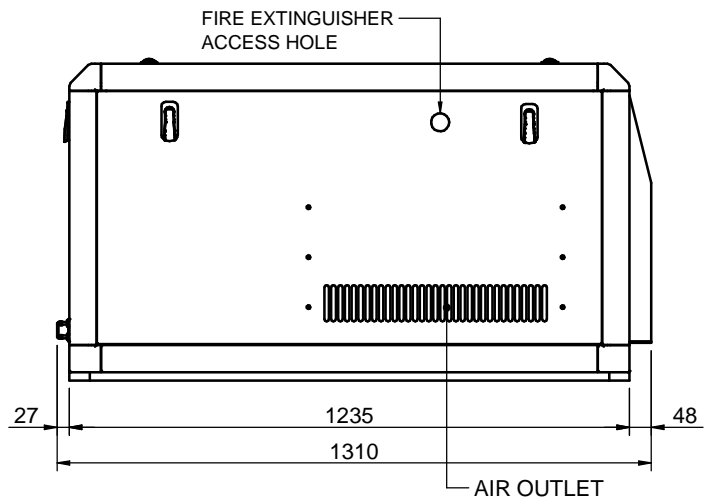

SIPHON BREAK CONNECTIONS
(AIR VENT SYSTEM - OPTIONAL KIT)

(25 GTC / 30 GTAC)

VIEW C

VIEW B

VIEW A

VIEW D

GRUPO 25 GT-25 GTC / 30 GTA-30 GTAC
GENSET 25 GT-25 GTC / 30 GTA-30 GTAC

MATERIAL	ACABADO	TRATAMIENTO	PRESENTACION	ESCALA
DIBUJADO XAVIER	VERIFICADO S.UBACH	GRADO PRECISION	FECHA CREACION 08/04/2013	ULTIMA REVISION
		SOLÉ, S.A.	GKBJ/GKMY	