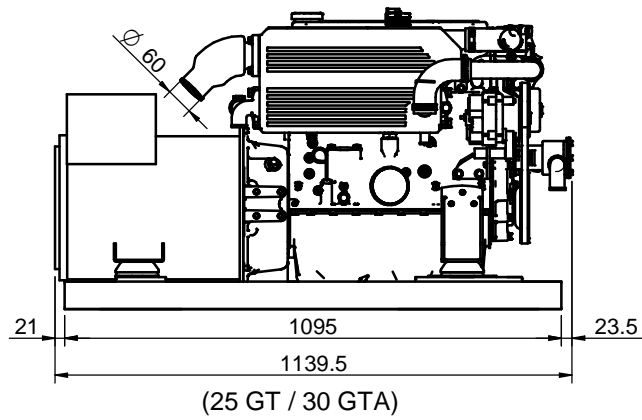

SIPHON BREAK CONNECTIONS
(AIR VENT SYSTEM - OPTIONAL KIT)

(25 GTC / 30 GTAC)

VIEW C

VIEW B

VIEW A

VIEW D

GRUPO 25 GT-25 GTC / 30 GTA-30 GTAC
GENSET 25 GT-25 GTC / 30 GTA-30 GTAC

MATERIAL	ACABADO	TRATAMIENTO	PRESENTACION	ESCALA
DIBUJADO XAVIER	VERIFICADO S.UBACH	GRADO PRECISION	FECHA CREACION 08/04/2013	ULTIMA REVISION
		SOLÉ, S.A.	GKBJ/GKMY	