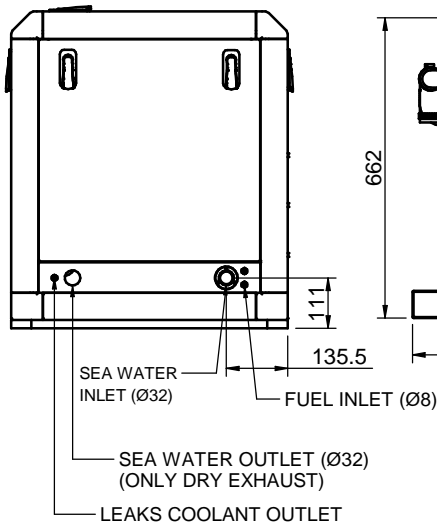

SIPHON BREAK CONNECTIONS
(AIR VENT SYSTEM - OPTIONAL KIT)

(25 GTC / 30 GTAC)

VIEW C

VIEW B

VIEW A

VIEW D

GRUPO 25 GT-25 GTC / 30 GTA-30 GTAC
GENSET 25 GT-25 GTC / 30 GTA-30 GTAC

MATERIAL	ACABADO	TRATAMIENTO	PRESENTACION	ESCALA
DIBUJADO XAVIER	VERIFICADO S.UBACH	GRADO PRECISION	FECHA CREACION 08/04/2013	ULTIMA REVISION
		SOLÉ, S.A.	GKBJ/GKMY	