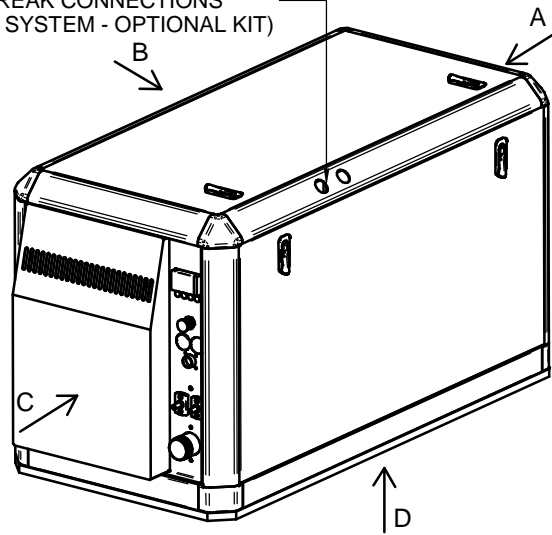

SIPHON BREAK CONNECTIONS
(AIR VENT SYSTEM - OPTIONAL KIT)

(25 GTC / 30 GTAC)

VIEW C

VIEW B

VIEW A

VIEW D

GRUPO 25 GT-25 GTC / 30 GTA-30 GTAC
GENSET 25 GT-25 GTC / 30 GTA-30 GTAC

MATERIAL	ACABADO	TRATAMIENTO	PRESENTACION	ESCALA
DIBUJADO XAVIER	VERIFICADO S.UBACH	GRADO PRECISION	FECHA CREACION 08/04/2013	ULTIMA REVISION
		SOLÉ, S.A.	GKBJ/GKMY	