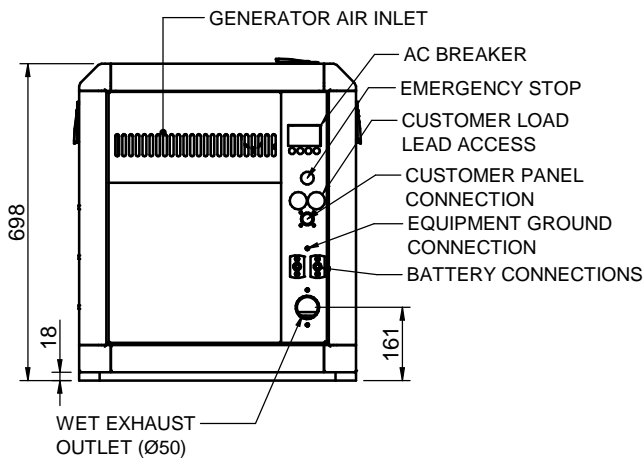

SIPHON BREAK CONNECTIONS
(AIR VENT SYSTEM - OPTIONAL KIT)

(25 GTC / 30 GTAC)

VIEW C

VIEW B

VIEW A

VIEW D

GRUPO 25 GT-25 GTC / 30 GTA-30 GTAC
GENSET 25 GT-25 GTC / 30 GTA-30 GTAC

MATERIAL	ACABADO	TRATAMIENTO	PRESENTACION	ESCALA
DIBUJADO XAVIER	VERIFICADO S.UBACH	GRADO PRECISION	FECHA CREACION 08/04/2013	ULTIMA REVISION
		SOLÉ, S.A.	GKBJ/GKMY	