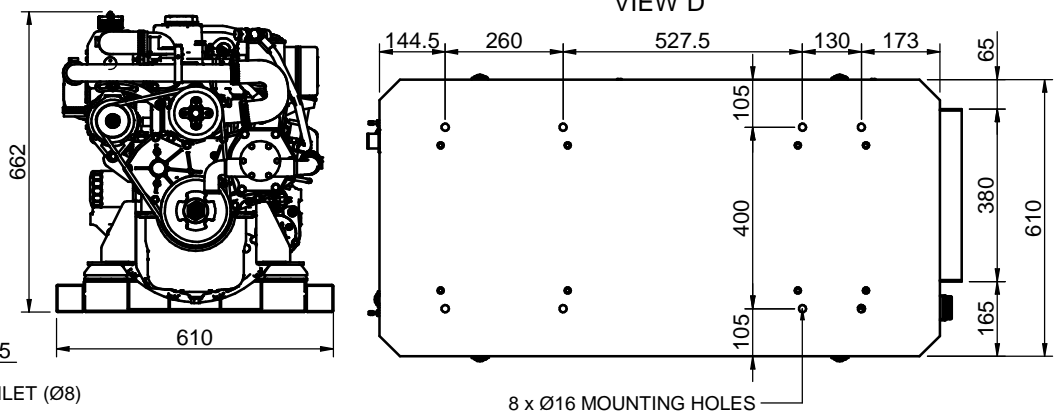

SIPHON BREAK CONNECTIONS
(AIR VENT SYSTEM - OPTIONAL KIT)

(25 GTC / 30 GTAC)

VIEW C

VIEW B

VIEW A

VIEW D

GRUPO 25 GT-25 GTC / 30 GTA-30 GTAC
GENSET 25 GT-25 GTC / 30 GTA-30 GTAC

MATERIAL	ACABADO	TRATAMIENTO	PRESENTACION	ESCALA
DIBUJADO XAVIER	VERIFICADO S.UBACH	GRADO PRECISION	FECHA CREACION 08/04/2013	ULTIMA REVISION
		SOLÉ, S.A.	GKBJ/GKMY	