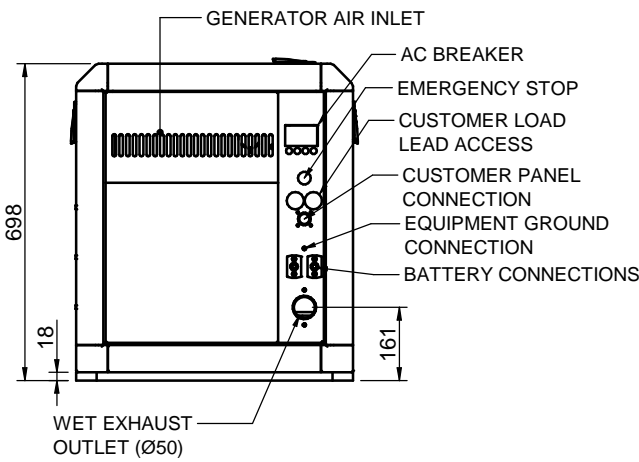

SIPHON BREAK CONNECTIONS
(AIR VENT SYSTEM - OPTIONAL KIT)

VIEW C

VIEW B

VIEW A

VIEW D

GRUPO 20 GS-20 GSC / 25 GSA-25 GSAC
GENSET 20 GS-20 GSC / 25 GSA-25 GSAC

MATERIAL	ACABADO	TRATAMIENTO	PRESENTACION	ESCALA
DIBUJADO XAVIER	VERIFICADO S.UBACH	GRADO PRECISION	FECHA CREACION 08/04/2013	ULTIMA REVISION
		SOLÉ, S.A.	GKAU/GKMU	