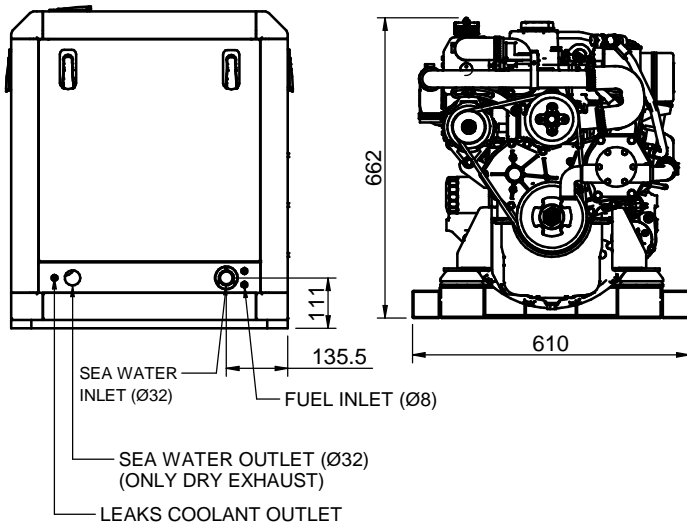

SIPHON BREAK CONNECTIONS
(AIR VENT SYSTEM - OPTIONAL KIT)

VIEW C

VIEW B

VIEW A

VIEW D

GRUPO 20 GS-20 GSC / 25 GSA-25 GSAC
GENSET 20 GS-20 GSC / 25 GSA-25 GSAC

MATERIAL	ACABADO	TRATAMIENTO	PRESENTACION	ESCALA
DIBUJADO XAVIER	VERIFICADO S.UBACH	GRADO PRECISION	FECHA CREACION 08/04/2013	ULTIMA REVISION
		SOLÉ, S.A.	GKAU/GKMU	