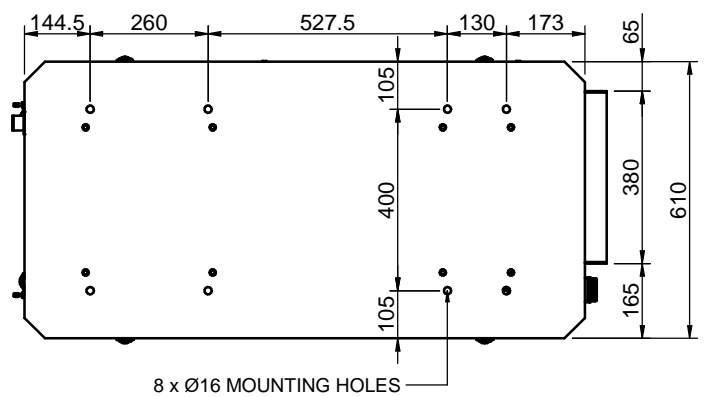

SIPHON BREAK CONNECTIONS
(AIR VENT SYSTEM - OPTIONAL KIT)

VIEW C

VIEW B

VIEW A

VIEW D

GRUPO 20 GS-20 GSC / 25 GSA-25 GSAC
GENSET 20 GS-20 GSC / 25 GSA-25 GSAC

MATERIAL	ACABADO	TRATAMIENTO	PRESENTACION	ESCALA
DIBUJADO XAVIER	VERIFICADO S.UBACH	GRADO PRECISION	FECHA CREACION 08/04/2013	ULTIMA REVISION
		SOLÉ, S.A.	GKAU/GKMU	