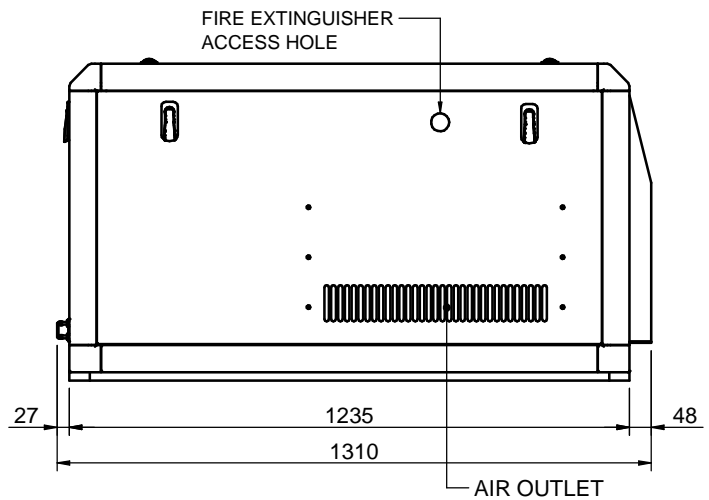

SIPHON BREAK CONNECTIONS
(AIR VENT SYSTEM - OPTIONAL KIT)

VIEW C

VIEW B

VIEW A

VIEW D

GRUPO 20 GS-20 GSC / 25 GSA-25 GSAC
GENSET 20 GS-20 GSC / 25 GSA-25 GSAC

MATERIAL	ACABADO	TRATAMIENTO	PRESENTACION	ESCALA
DIBUJADO XAVIER	VERIFICADO S.UBACH	GRADO PRECISION	FECHA CREACION 08/04/2013	ULTIMA REVISION
		SOLÉ, S.A.	GKAU/GKMU	