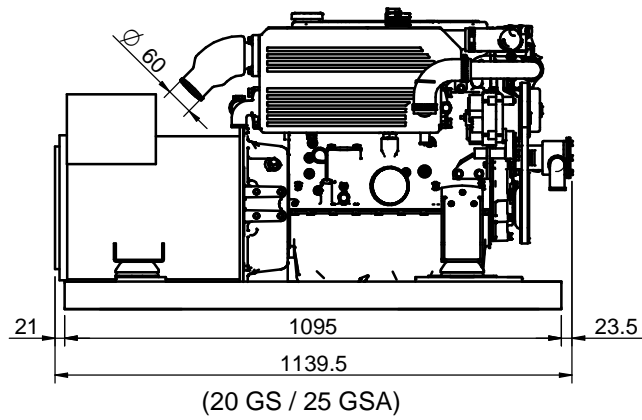

SIPHON BREAK CONNECTIONS
(AIR VENT SYSTEM - OPTIONAL KIT)

VIEW C

VIEW B

VIEW A

VIEW D

GRUPO 20 GS-20 GSC / 25 GSA-25 GSAC
GENSET 20 GS-20 GSC / 25 GSA-25 GSAC

MATERIAL	ACABADO	TRATAMIENTO	PRESENTACION	ESCALA
DIBUJADO XAVIER	VERIFICADO S.UBACH	GRADO PRECISION	FECHA CREACION 08/04/2013	ULTIMA REVISION
		SOLÉ, S.A.	GKAU/GKMU	