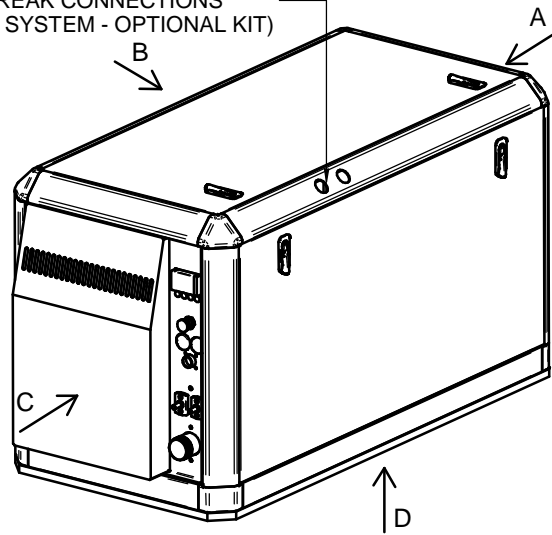

SIPHON BREAK CONNECTIONS
(AIR VENT SYSTEM - OPTIONAL KIT)

VIEW C

VIEW B

VIEW A

VIEW D

GRUPO 20 GS-20 GSC / 25 GSA-25 GSAC
GENSET 20 GS-20 GSC / 25 GSA-25 GSAC

MATERIAL	ACABADO	TRATAMIENTO	PRESENTACION	ESCALA
DIBUJADO XAVIER	VERIFICADO S.UBACH	GRADO PRECISION	FECHA CREACION 08/04/2013	ULTIMA REVISION
		SOLÉ, S.A.	GKAU/GKMU	