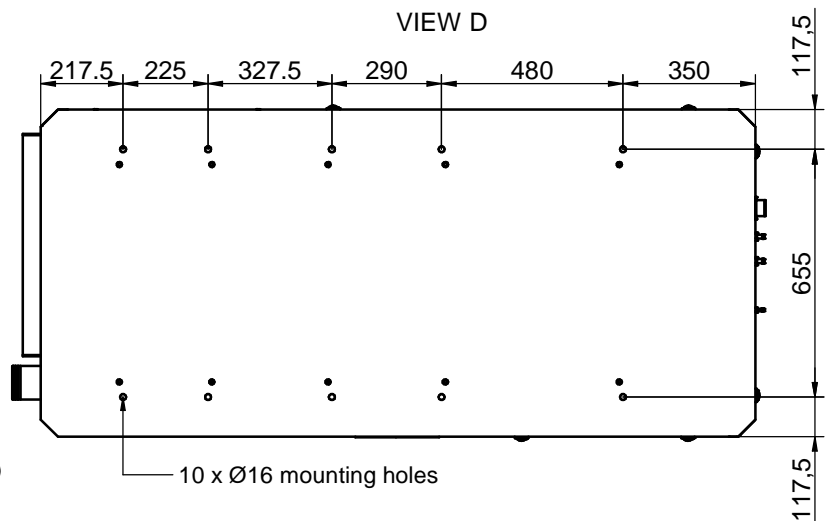

SIPHON BREAK CONNECTIONS  
(AIR VENT SYSTEM-OPTIONAL KIT)

VIEW C

VIEW B

VIEW A

VIEW D

**GRUPO 85 GT-85 GTC / 100 GTA-100 GTAC**

**GENSET 85 GT-85 GTC / 100 GTA-100 GTAC**

MATERIAL	ACABADO	TRATAMIENTO	PRESENTACION	ESCALA
DIBUJADO XAVIER	VERIFICADO S.SUBACH	GRADO PRECISION	FECHA CREACION 01/03/2013	ULTIMA REVISION
		SOLÉ, S.A.	GJBF/GJNF	A