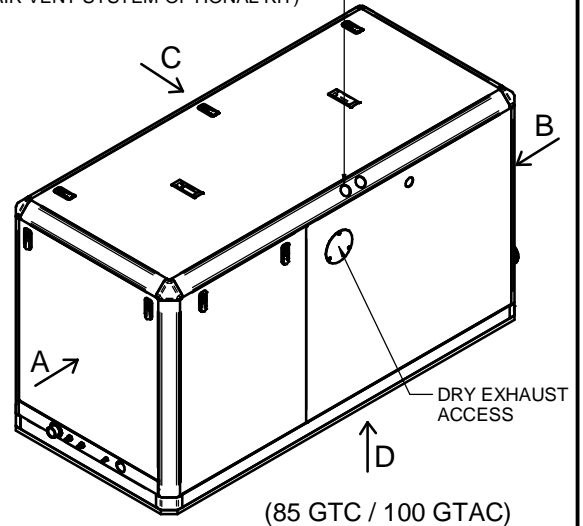

SIPHON BREAK CONNECTIONS  
(AIR VENT SYSTEM-OPTIONAL KIT)

VIEW C

VIEW B

VIEW A

VIEW D

**GRUPO 85 GT-85 GTC / 100 GTA-100 GTAC**

**GENSET 85 GT-85 GTC / 100 GTA-100 GTAC**

MATERIAL	ACABADO	TRATAMIENTO	PRESENTACION	ESCALA
DIBUJADO XAVIER	VERIFICADO S.SUBACH	GRADO PRECISION	FECHA CREACION 01/03/2013	ULTIMA REVISION
		SOLÉ, S.A.	GJBF/GJNF	A