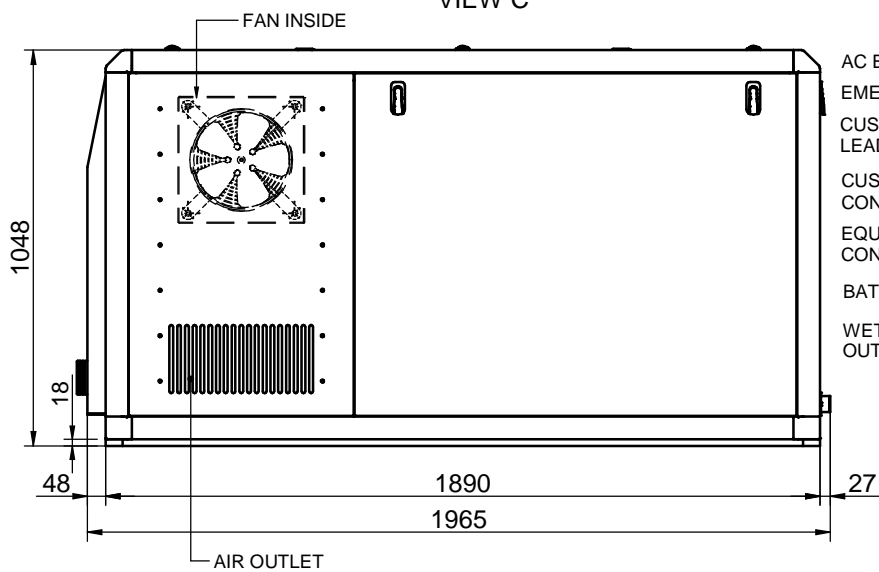

SIPHON BREAK CONNECTIONS  
(AIR VENT SYSTEM-OPTIONAL KIT)

VIEW C

VIEW B

VIEW A

VIEW D

**GRUPO 85 GT-85 GTC / 100 GTA-100 GTAC**

**GENSET 85 GT-85 GTC / 100 GTA-100 GTAC**

MATERIAL	ACABADO	TRATAMIENTO	PRESENTACION	ESCALA
DIBUJADO XAVIER	VERIFICADO S.SUBACH	GRADO PRECISION	FECHA CREACION 01/03/2013	ULTIMA REVISION
		SOLÉ, S.A.	GJBF/GJNF	A