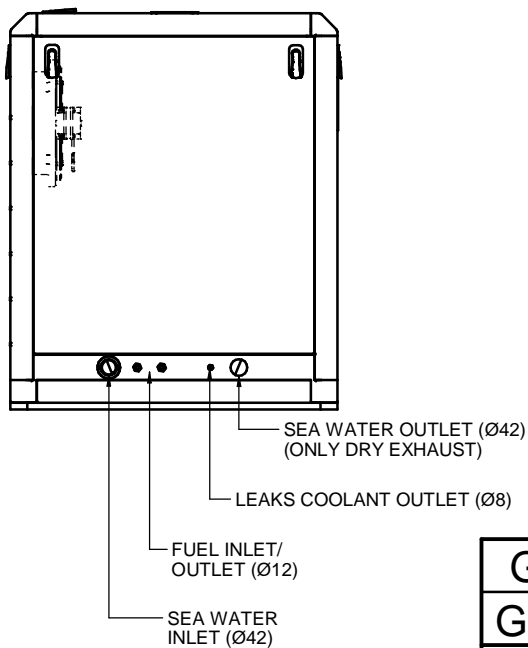

SIPHON BREAK CONNECTIONS  
(AIR VENT SYSTEM-OPTIONAL KIT)

VIEW C

VIEW B

VIEW A

VIEW D

**GRUPO 85 GT-85 GTC / 100 GTA-100 GTAC**

**GENSET 85 GT-85 GTC / 100 GTA-100 GTAC**

MATERIAL	ACABADO	TRATAMIENTO	PRESENTACION	ESCALA
DIBUJADO XAVIER	VERIFICADO S.SUBACH	GRADO PRECISION	FECHA CREACION 01/03/2013	ULTIMA REVISION
		SOLÉ, S.A.	GJBF/GJNF	A