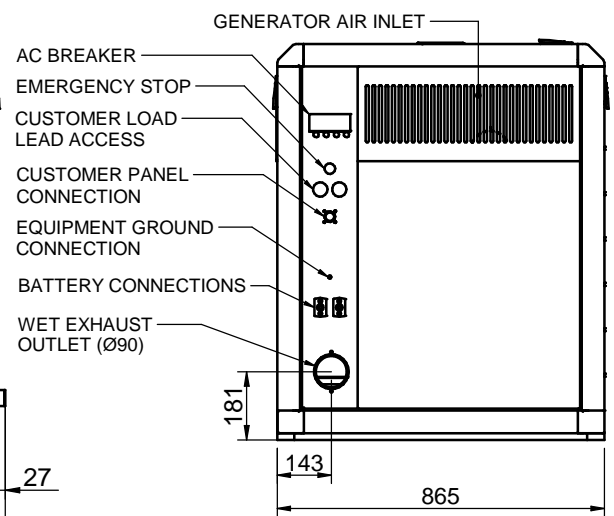

SIPHON BREAK CONNECTIONS  
(AIR VENT SYSTEM-OPTIONAL KIT)

VIEW C

VIEW B

VIEW A

VIEW D

**GRUPO 85 GT-85 GTC / 100 GTA-100 GTAC**

**GENSET 85 GT-85 GTC / 100 GTA-100 GTAC**

MATERIAL	ACABADO	TRATAMIENTO	PRESENTACION	ESCALA
DIBUJADO XAVIER	VERIFICADO S.SUBACH	GRADO PRECISION	FECHA CREACION 01/03/2013	ULTIMA REVISION
		SOLÉ, S.A.	GJBF/GJNF	A