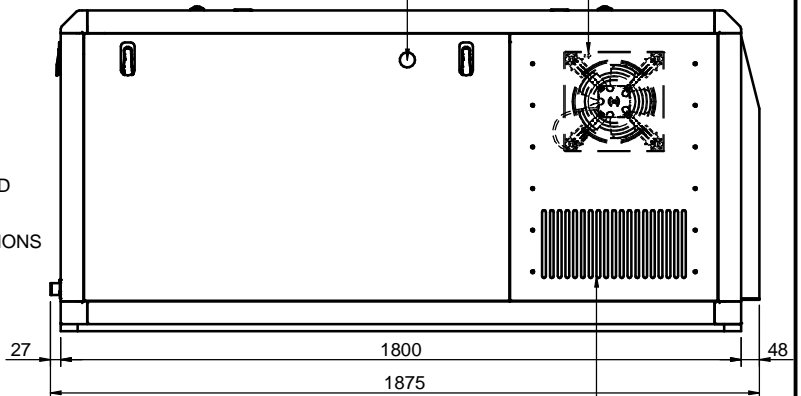

SIPHON BREAK CONNECTIONS
(AIR VENT SYSTEM-OPTIONAL KIT)

(50 GT / 60 GTA)

(50 GTC / 60 GTAC)

VIEW C

VIEW A

FIRE EXTINGUISHER
ACCES HOLE

VIEW B

FAN INSIDE

AIR OUTLET

VIEW D

GRUPO 50 GT-50 GTC / 60 GTA-60 GTAC
GENSET 50 GT-50 GTC / 60 GTA-60 GTAC

MATERIAL	ACABADO	TRATAMIENTO	PRESENTACION	ESCALA
DIBUJADO XAVIER	VERIFICADO S.UBACH	GRADO PRECISION	FECHA CREACION 01/03/2013	ULTIMA REVISION
		SOLÉ, S.A.	GHAF/GHMF	