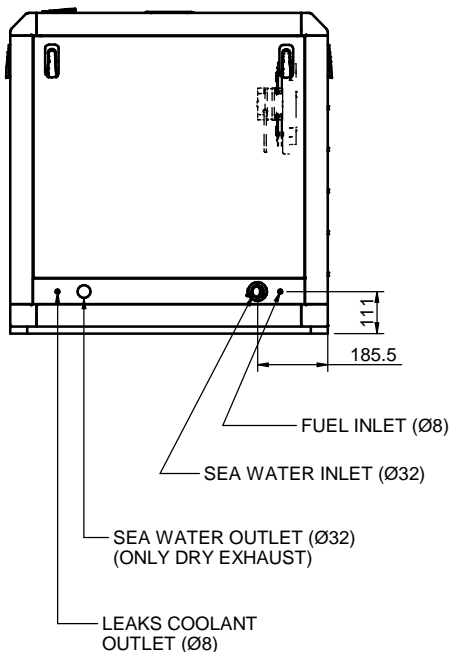

SIPHON BREAK CONNECTIONS
(AIR VENT SYSTEM-OPTIONAL KIT)

(50 GT / 60 GTA)

(50 GTC / 60 GTAC)

VIEW C

VIEW A

FIRE EXTINGUISHER
ACCES HOLE

VIEW B

FAN INSIDE

AIR OUTLET

VIEW D

GRUPO 50 GT-50 GTC / 60 GTA-60 GTAC
GENSET 50 GT-50 GTC / 60 GTA-60 GTAC

MATERIAL	ACABADO	TRATAMIENTO	PRESENTACION	ESCALA
DIBUJADO XAVIER	VERIFICADO S.UBACH	GRADO PRECISION	FECHA CREACION 01/03/2013	ULTIMA REVISION
		SOLÉ, S.A.	GHAF/GHMF	