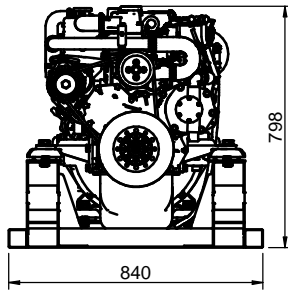

SIPHON BREAK CONNECTIONS
(AIR VENT SYSTEM-OPTIONAL KIT)

(50 GT / 60 GTA)

(50 GTC / 60 GTAC)

VIEW C

VIEW A

FIRE EXTINGUISHER
ACCES HOLE

VIEW B

FAN INSIDE

AIR OUTLET

VIEW D

GRUPO 50 GT-50 GTC / 60 GTA-60 GTAC
GENSET 50 GT-50 GTC / 60 GTA-60 GTAC

MATERIAL	ACABADO	TRATAMIENTO	PRESENTACION	ESCALA
DIBUJADO XAVIER	VERIFICADO S.UBACH	GRADO PRECISION	FECHA CREACION 01/03/2013	ULTIMA REVISION
		SOLÉ, S.A.	GHAF/GHMF	