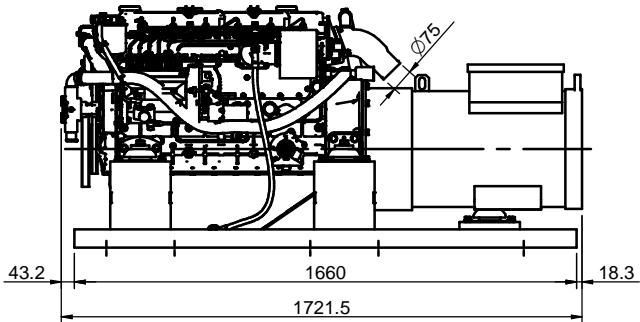

SIPHON BREAK CONNECTIONS
(AIR VENT SYSTEM-OPTIONAL KIT)

(50 GT / 60 GTA)

(50 GTC / 60 GTAC)

VIEW C

VIEW A

FIRE EXTINGUISHER
ACCES HOLE

VIEW B

FAN INSIDE

AIR OUTLET

VIEW D

GRUPO 50 GT-50 GTC / 60 GTA-60 GTAC
GENSET 50 GT-50 GTC / 60 GTA-60 GTAC

MATERIAL	ACABADO	TRATAMIENTO	PRESENTACION	ESCALA
DIBUJADO XAVIER	VERIFICADO S.UBACH	GRADO PRECISION	FECHA CREACION 01/03/2013	ULTIMA REVISION
		SOLÉ, S.A.	GHAF/GHMF	