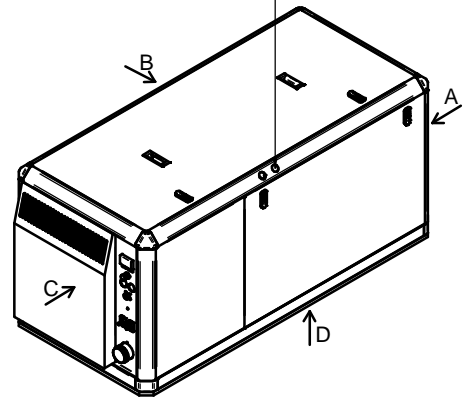

SIPHON BREAK CONNECTIONS
(AIR VENT SYSTEM-OPTIONAL KIT)

(50 GT / 60 GTA)

(50 GTC / 60 GTAC)

VIEW C

VIEW A

FIRE EXTINGUISHER
ACCES HOLE

VIEW B

FAN INSIDE

AIR OUTLET

VIEW D

GRUPO 50 GT-50 GTC / 60 GTA-60 GTAC
GENSET 50 GT-50 GTC / 60 GTA-60 GTAC

MATERIAL	ACABADO	TRATAMIENTO	PRESENTACION	ESCALA
DIBUJADO XAVIER	VERIFICADO S.UBACH	GRADO PRECISION	FECHA CREACION 01/03/2013	ULTIMA REVISION
		SOLÉ, S.A.	GHAF/GHMF	