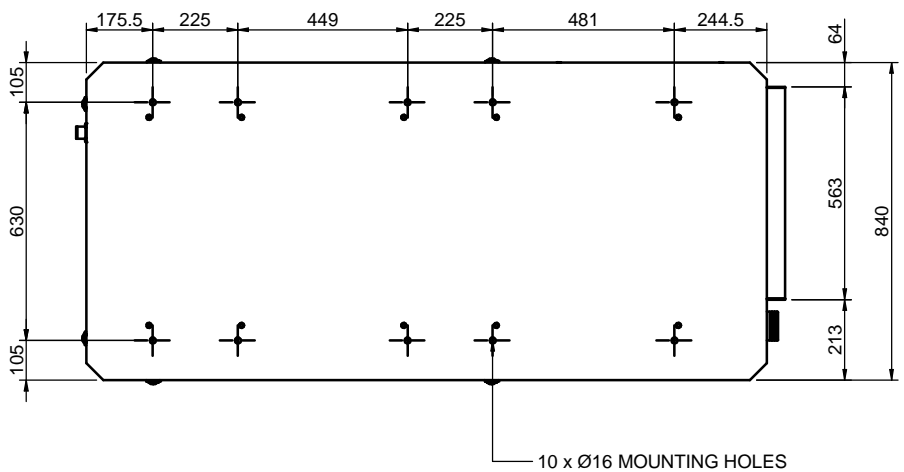

SIPHON BREAK CONNECTIONS
(AIR VENT SYSTEM-OPTIONAL KIT)

(50 GT / 60 GTA)

(50 GTC / 60 GTAC)

VIEW C

VIEW A

FIRE EXTINGUISHER
ACCES HOLE

VIEW B

FAN INSIDE

AIR OUTLET

VIEW D

GRUPO 50 GT-50 GTC / 60 GTA-60 GTAC
GENSET 50 GT-50 GTC / 60 GTA-60 GTAC

MATERIAL	ACABADO	TRATAMIENTO	PRESENTACION	ESCALA
DIBUJADO XAVIER	VERIFICADO S.UBACH	GRADO PRECISION	FECHA CREACION 01/03/2013	ULTIMA REVISION
		SOLÉ, S.A.	GHAF/GHMF	