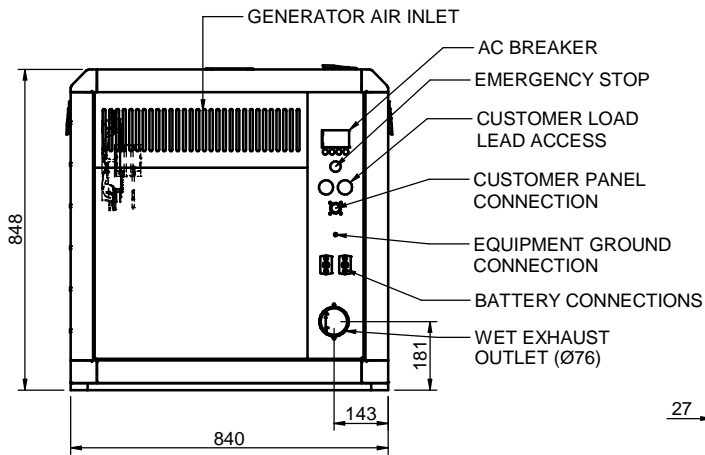

SIPHON BREAK CONNECTIONS
(AIR VENT SYSTEM-OPTIONAL KIT)

(50 GT / 60 GTA)

(50 GTC / 60 GTAC)

VIEW C

VIEW A

FIRE EXTINGUISHER
ACCES HOLE

VIEW B

FAN INSIDE

AIR OUTLET

VIEW D

GRUPO 50 GT-50 GTC / 60 GTA-60 GTAC
GENSET 50 GT-50 GTC / 60 GTA-60 GTAC

MATERIAL	ACABADO	TRATAMIENTO	PRESENTACION	ESCALA
DIBUJADO XAVIER	VERIFICADO S.UBACH	GRADO PRECISION	FECHA CREACION 01/03/2013	ULTIMA REVISION
		SOLÉ, S.A.	GHAF/GHMF	