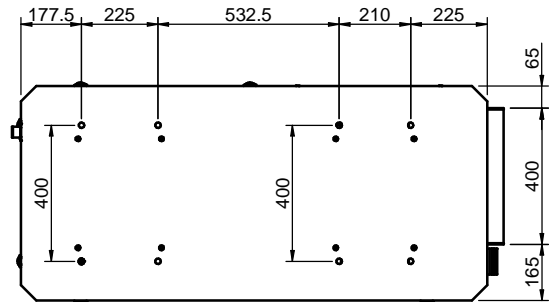

(G-35T-15)

(35 GT / 40 GTA)

VIEW B

(35 GTC / 40 GTAC)

VIEW A

VIEW D

VIEW C

LEAKS COOLANT OUTLET
SEA WATER OUTLET (Ø32)
(ONLY DRY EXHAUST)

GRUPO 35 GT-35 GTC / 40 GTA-40 GTAC / G-35T-15

GENSET 35 GT-35 GTC / 40 GTA-40 GTAC / G-35T-15

MATERIAL ACABADO TRATAMIENTO PRESENTACION ESCALA

DIBUJADO XAVIER VERIFICADO S. UBACH GRADO PRECISION FECHA CREACION 01-03-2013 ULTIMA REVISION