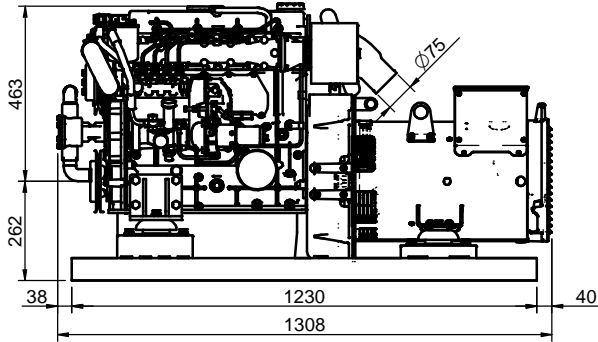

(G-35T-15)

(35 GT / 40 GTA)

VIEW B

(35 GTC / 40 GTAC)

VIEW A

VIEW D

VIEW C

LEAKS COOLANT OUTLET
SEA WATER OUTLET (Ø32)
(ONLY DRY EXHAUST)

GRUPO 35 GT-35 GTC / 40 GTA-40 GTAC / G-35T-15

GENSET 35 GT-35 GTC / 40 GTA-40 GTAC / G-35T-15

MATERIAL ACABADO TRATAMIENTO PRESENTACION ESCALA

DIBUJADO XAVIER VERIFICADO S. UBACH GRADO PRECISION FECHA CREACION 01-03-2013 ULTIMA REVISION