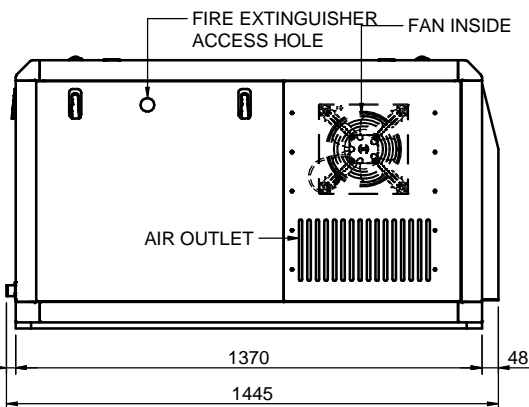

(G-35T-15)

(35 GT / 40 GTA)

VIEW B

(35 GTC / 40 GTAC)

VIEW A

VIEW D

VIEW C

LEAKS COOLANT OUTLET
SEA WATER OUTLET (Ø32)
(ONLY DRY EXHAUST)

GRUPO 35 GT-35 GTC / 40 GTA-40 GTAC / G-35T-15

GENSET 35 GT-35 GTC / 40 GTA-40 GTAC / G-35T-15

MATERIAL ACABADO TRATAMIENTO PRESENTACION ESCALA

DIBUJADO XAVIER VERIFICADO S. UBACH GRADO PRECISION FECHA CREACION 01-03-2013 ULTIMA REVISION