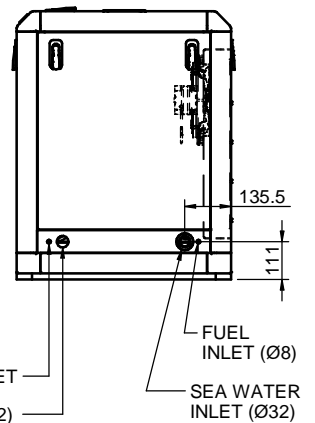

(G-35T-15)

(35 GT / 40 GTA)

VIEW B

(35 GTC / 40 GTAC)

VIEW A

VIEW D

VIEW C

LEAKS COOLANT OUTLET
SEA WATER OUTLET (Ø32)
(ONLY DRY EXHAUST)

GRUPO 35 GT-35 GTC / 40 GTA-40 GTAC / G-35T-15

GENSET 35 GT-35 GTC / 40 GTA-40 GTAC / G-35T-15

MATERIAL ACABADO TRATAMIENTO PRESENTACION ESCALA

DIBUJADO XAVIER VERIFICADO S. UBACH GRADO PRECISION FECHA CREACION 01-03-2013 ULTIMA REVISION