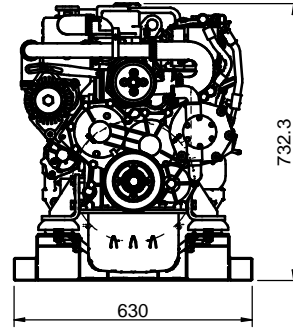

(G-35T-15)

(35 GT / 40 GTA)

VIEW B

(35 GTC / 40 GTAC)

VIEW A

VIEW D

VIEW C

LEAKS COOLANT OUTLET
SEA WATER OUTLET (Ø32)
(ONLY DRY EXHAUST)

GRUPO 35 GT-35 GTC / 40 GTA-40 GTAC / G-35T-15

GENSET 35 GT-35 GTC / 40 GTA-40 GTAC / G-35T-15

MATERIAL ACABADO TRATAMIENTO PRESENTACION ESCALA

DIBUJADO XAVIER VERIFICADO S. UBACH GRADO PRECISION FECHA CREACION 01-03-2013 ULTIMA REVISION