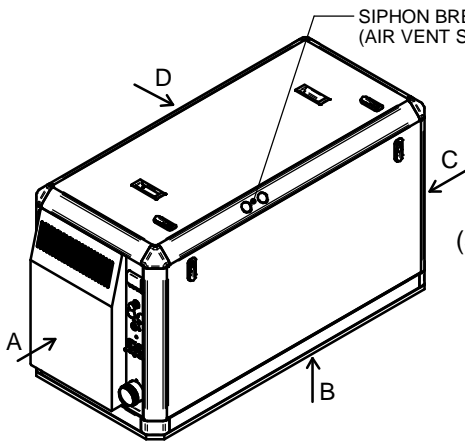

(G-35T-15)

(35 GT / 40 GTA)

VIEW B

(35 GTC / 40 GTAC)

VIEW A

VIEW D

VIEW C

LEAKS COOLANT OUTLET
SEA WATER OUTLET (Ø32)
(ONLY DRY EXHAUST)

GRUPO 35 GT-35 GTC / 40 GTA-40 GTAC / G-35T-15

GENSET 35 GT-35 GTC / 40 GTA-40 GTAC / G-35T-15

MATERIAL ACABADO TRATAMIENTO PRESENTACION ESCALA

DIBUJADO XAVIER VERIFICADO S. UBACH GRADO PRECISION FECHA CREACION 01-03-2013 ULTIMA REVISION