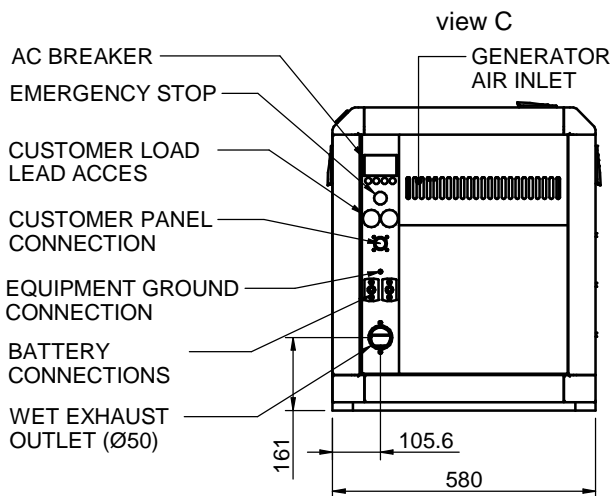

SIPHON BREAK CONNECTIONS
(AIR VENT SYSTEM-OPTIONAL KIT)

GRUPO 14 GS-14 GSC / 17 GSA-17 GSAC
GENSET 14 GS-14 GSC / 17 GSA-17 GSAC

MATERIAL	ACABADO	TRATAMIENTO	PRESENTACION	ESCALA
DIBUJADO JOSE	VERIFICADO S.SUBACH	GRADO PRECISION	FECHA CREACION 05/06/2012	ULTIMA REVISION
		SOLÉ, S.A.	GDAT/GDMT	