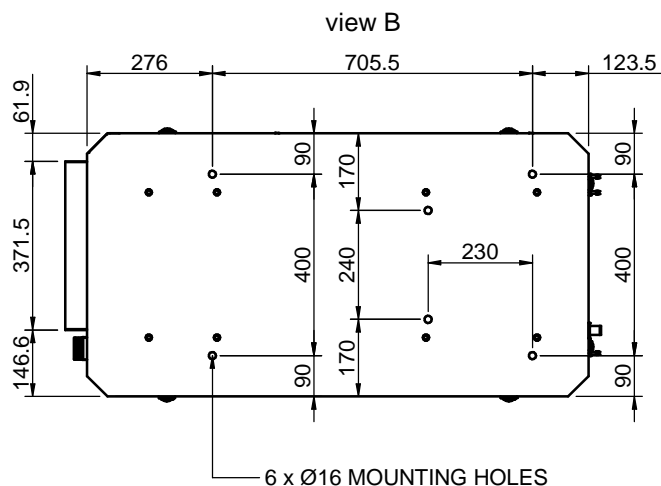

SIPHON BREAK CONNECTIONS
(AIR VENT SYSTEM-OPTIONAL KIT)

GRUPO 14 GS-14 GSC / 17 GSA-17 GSAC
GENSET 14 GS-14 GSC / 17 GSA-17 GSAC

MATERIAL	ACABADO	TRATAMIENTO	PRESENTACION	ESCALA
DIBUJADO JOSE	VERIFICADO S.SUBACH	GRADO PRECISION	FECHA CREACION 05/06/2012	ULTIMA REVISION
		SOLÉ, S.A.	GDAT/GDMT	