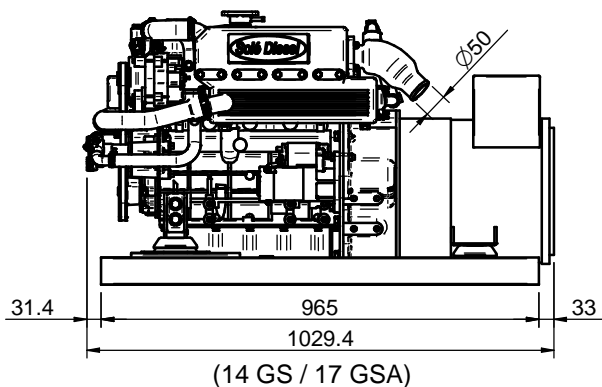

SIPHON BREAK CONNECTIONS
(AIR VENT SYSTEM-OPTIONAL KIT)

GRUPO 14 GS-14 GSC / 17 GSA-17 GSAC
GENSET 14 GS-14 GSC / 17 GSA-17 GSAC

MATERIAL	ACABADO	TRATAMIENTO	PRESENTACION	ESCALA
DIBUJADO JOSE	VERIFICADO S.SUBACH	GRADO PRECISION	FECHA CREACION 05/06/2012	ULTIMA REVISION
		SOLÉ, S.A.	GDAT/GDMT	