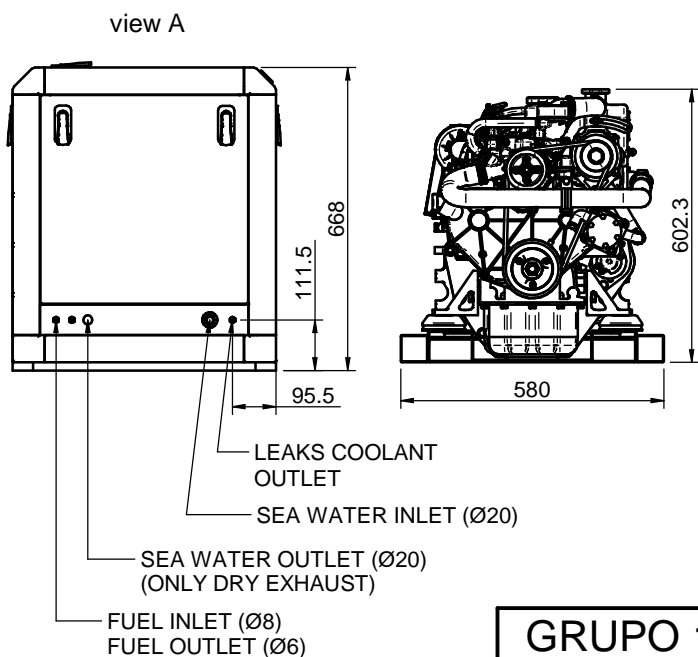

SIPHON BREAK CONNECTIONS
(AIR VENT SYSTEM-OPTIONAL KIT)

GRUPO 14 GS-14 GSC / 17 GSA-17 GSAC
GENSET 14 GS-14 GSC / 17 GSA-17 GSAC

MATERIAL	ACABADO	TRATAMIENTO	PRESENTACION	ESCALA
DIBUJADO JOSE	VERIFICADO S.SUBACH	GRADO PRECISION	FECHA CREACION 05/06/2012	ULTIMA REVISION
		SOLÉ, S.A.	GDAT/GDMT	