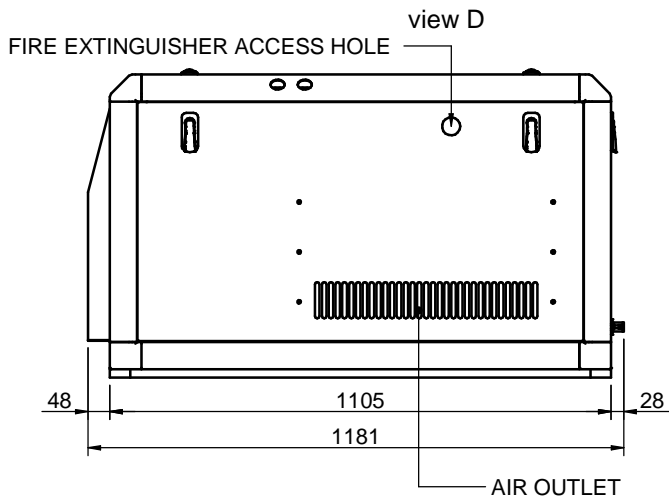

SIPHON BREAK CONNECTIONS
(AIR VENT SYSTEM-OPTIONAL KIT)

GRUPO 14 GS-14 GSC / 17 GSA-17 GSAC
GENSET 14 GS-14 GSC / 17 GSA-17 GSAC

MATERIAL	ACABADO	TRATAMIENTO	PRESENTACION	ESCALA
DIBUJADO JOSE	VERIFICADO S.SUBACH	GRADO PRECISION	FECHA CREACION 05/06/2012	ULTIMA REVISION
		SOLÉ, S.A.	GDAT/GDMT	