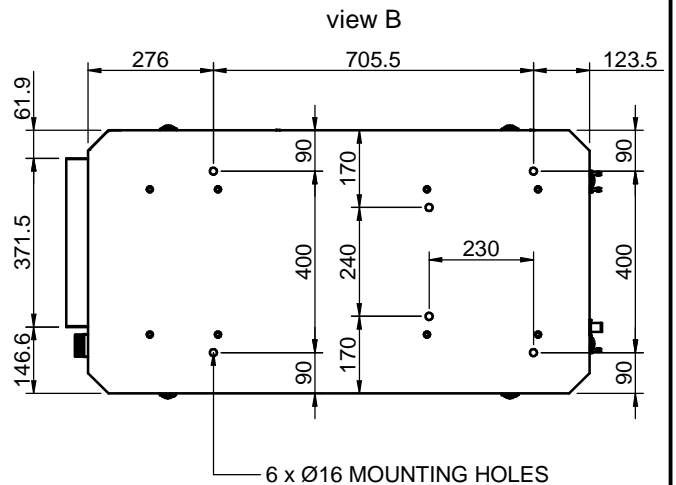

SIPHON BREAK CONNECTIONS  
(AIR VENT SYSTEM-OPTIONAL KIT)

**GRUPO 14 GS-14 GSC / 17 GSA-17 GSAC**  
**GENSET 14 GS-14 GSC / 17 GSA-17 GSAC**

MATERIAL	ACABADO	TRATAMIENTO	PRESENTACION	ESCALA
DIBUJADO JOSE	VERIFICADO S.SUBACH	GRADO PRECISION	FECHA CREACION 05/06/2012	ULTIMA REVISION
		SOLÉ, S.A.	GDAT/GDMT	