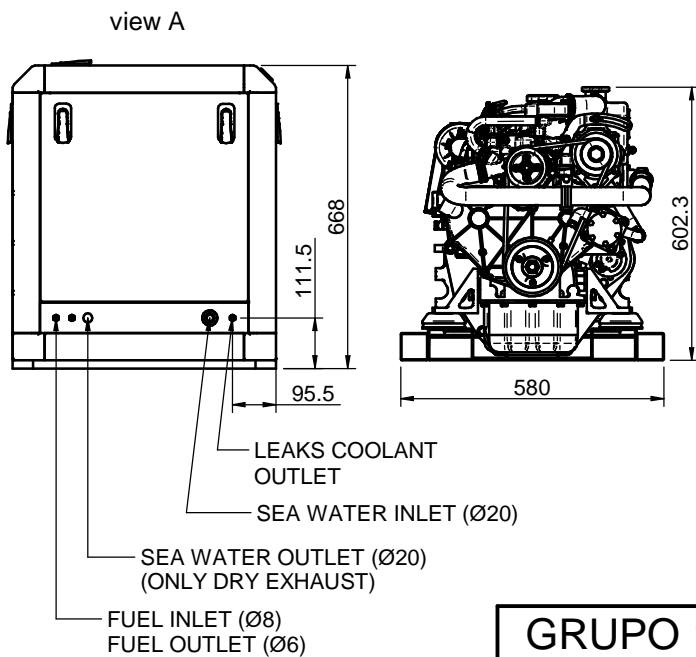

SIPHON BREAK CONNECTIONS  
(AIR VENT SYSTEM-OPTIONAL KIT)

**GRUPO 14 GS-14 GSC / 17 GSA-17 GSAC**  
**GENSET 14 GS-14 GSC / 17 GSA-17 GSAC**

MATERIAL	ACABADO	TRATAMIENTO	PRESENTACION	ESCALA
DIBUJADO JOSE	VERIFICADO S.SUBACH	GRADO PRECISION	FECHA CREACION 05/06/2012	ULTIMA REVISION
		SOLÉ, S.A.	GDAT/GDMT	