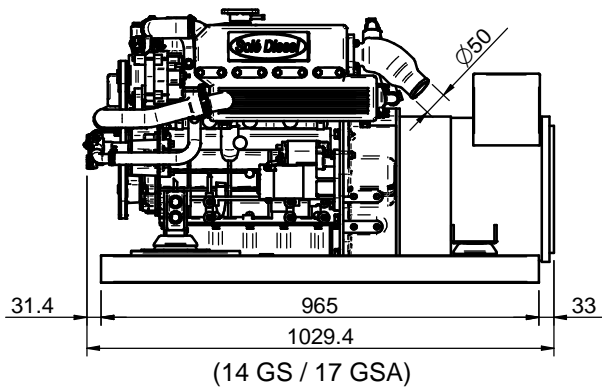

SIPHON BREAK CONNECTIONS  
(AIR VENT SYSTEM-OPTIONAL KIT)

**GRUPO 14 GS-14 GSC / 17 GSA-17 GSAC**  
**GENSET 14 GS-14 GSC / 17 GSA-17 GSAC**

MATERIAL	ACABADO	TRATAMIENTO	PRESENTACION	ESCALA
DIBUJADO JOSE	VERIFICADO S.SUBACH	GRADO PRECISION	FECHA CREACION 05/06/2012	ULTIMA REVISION
		SOLÉ, S.A.	GDAT/GDMT	