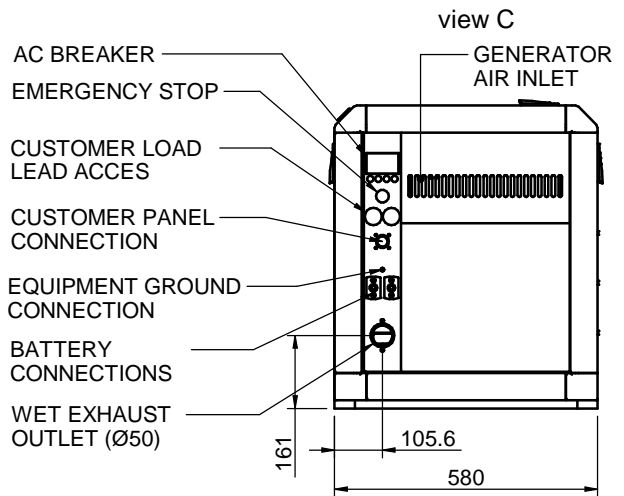

SIPHON BREAK CONNECTIONS  
(AIR VENT SYSTEM-OPTIONAL KIT)

**GRUPO 14 GS-14 GSC / 17 GSA-17 GSAC**  
**GENSET 14 GS-14 GSC / 17 GSA-17 GSAC**

MATERIAL	ACABADO	TRATAMIENTO	PRESENTACION	ESCALA
DIBUJADO JOSE	VERIFICADO S.SUBACH	GRADO PRECISION	FECHA CREACION 05/06/2012	ULTIMA REVISION
		SOLÉ, S.A.	GDAT/GDMT	