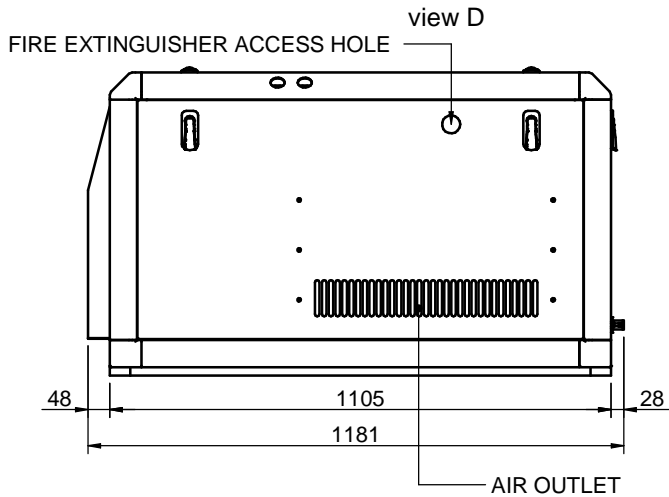

SIPHON BREAK CONNECTIONS  
(AIR VENT SYSTEM-OPTIONAL KIT)

**GRUPO 14 GS-14 GSC / 17 GSA-17 GSAC**  
**GENSET 14 GS-14 GSC / 17 GSA-17 GSAC**

MATERIAL	ACABADO	TRATAMIENTO	PRESENTACION	ESCALA
DIBUJADO JOSE	VERIFICADO S.SUBACH	GRADO PRECISION	FECHA CREACION 05/06/2012	ULTIMA REVISION
		SOLÉ, S.A.	GDAT/GDMT	