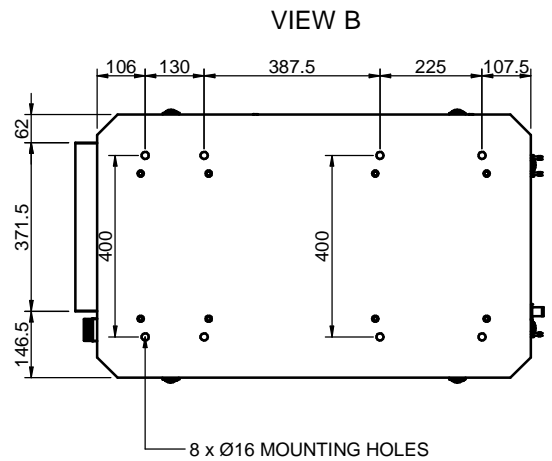

(11 GT / 14 GTA)

(11 GTC / 14 GTAC)

VIEW A

VIEW C

VIEW B

GRUPO 11 GT - 11 GTC / 14 GTA - 14 GTAC				
GENSET 11 GT - 11 GTC / 14 GTA - 14 GTAC				
MATERIAL	ACABADO	TRATAMIENTO	PRESENTACION	ESCALA
DIBUJADO JOSE	VERIFICADO S.UBACH	GRADO PRECISION	FECHA CREACION 18/12/2012	ULTIMA REVISION
		SOLÉ, S.A.	GCAW / GCMW	