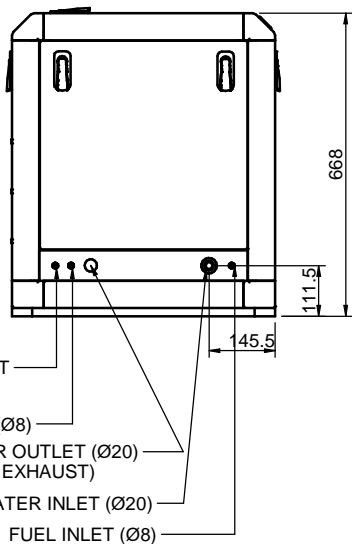

(11 GT / 14 GTA)

(11 GTC / 14 GTAC)

VIEW A

VIEW C

VIEW B

GRUPO 11 GT - 11 GTC / 14 GTA - 14 GTAC				
GENSET 11 GT - 11 GTC / 14 GTA - 14 GTAC				
MATERIAL	ACABADO	TRATAMIENTO	PRESENTACION	ESCALA
DIBUJADO JOSE	VERIFICADO S.UBACH	GRADO PRECISION	FECHA CREACION 18/12/2012	ULTIMA REVISION
		SOLÉ, S.A.	GCAW / GCMW	