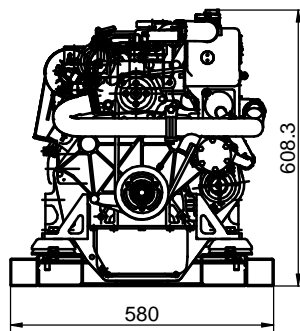

(11 GT / 14 GTA)

(11 GTC / 14 GTAC)

VIEW A

VIEW C

VIEW B

GRUPO 11 GT - 11 GTC / 14 GTA - 14 GTAC				
GENSET 11 GT - 11 GTC / 14 GTA - 14 GTAC				
MATERIAL	ACABADO	TRATAMIENTO	PRESENTACION	ESCALA
DIBUJADO JOSE	VERIFICADO S.UBACH	GRADO PRECISION	FECHA CREACION 18/12/2012	ULTIMA REVISION
		SOLÉ, S.A.	GCAW / GCMW	