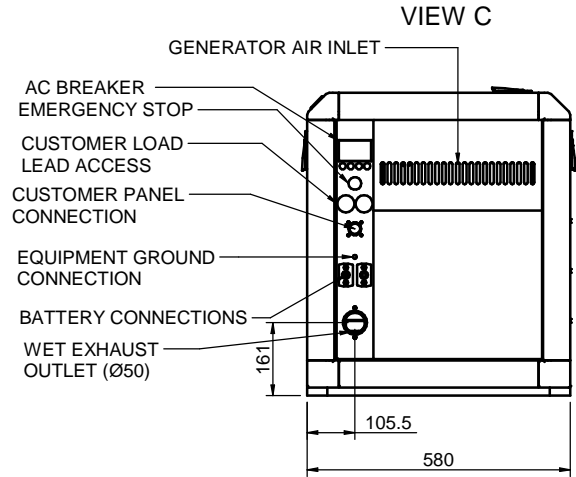

(11 GT / 14 GTA)

(11 GTC / 14 GTAC)

VIEW A

VIEW C

VIEW B

GRUPO 11 GT - 11 GTC / 14 GTA - 14 GTAC				
GENSET 11 GT - 11 GTC / 14 GTA - 14 GTAC				
MATERIAL	ACABADO	TRATAMIENTO	PRESENTACION	ESCALA
DIBUJADO JOSE	VERIFICADO S.UBACH	GRADO PRECISION	FECHA CREACION 18/12/2012	ULTIMA REVISION
		SOLÉ, S.A.	GCAW / GCMW	