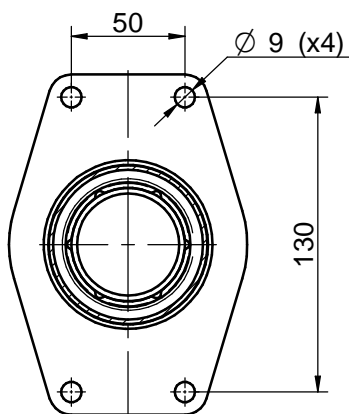

Longitud / Length: Max. 540mm Min. 400  
 - Conjunto suministrado a L.Max./ Assy supplied at Max. length

CORTE A-A

CORTE B-B

Nº	Referencia	Descripción	Material	Cant.
1	40050176	CONJUNTO PORTA COJINETE 50		1
2	40850060.2	TUBO BOCINA 50-600	AISI-316L	1
3	40050061	BRIDA PORTA TUBO	Bronce (F-45)	1
4	54102365	TORNILLO DIN-931 M12 x 60	Inox A-2	1
5	54123012	TUERCA DIN 985 M12 INOX.	Inox A-2	1
6	40050131	CIERRE GOMA D.50 TUBO D.70 REFRIG.		1

Medidas Nominales (mm)		<b>BOCINA COMPLETA 50-500 TIPO C2</b>				
100	a	300	±0.2	±0.5	±1.2	<b>COMPLETE STERNTUBE ASSY 50-500 TYPE C2</b>
30	a	100	±0.15	±0.3	±0.8	MATERIAL . . . . . ACABADO . . . . . TRATAMIENTO PRESENTACION ESCALA
6	a	30	±0.1	±0.2	±0.5	. . . . . /.
0	a	6	±0.05	±0.1	±0.2	DIBUJADO . . . . . VERIFICADO GRADO PRECISION FECHA CREACION ULTIMA REVISION
			X.MARGARIT	S. UBACH	MEDIO	21/05/2014 ---
Grado de Precisión DIN-7168	Fino	Medio			<b>SOLÉ, S.A.</b>	<b>49550050</b>