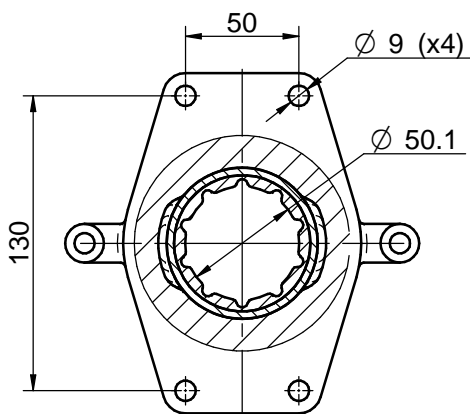

Longitud / Length: Max. 540mm Min. 400  
 - Conjunto suministrado a L.Max./ Assy supplied at Max. length

CORTE A-A

CORTE B-B

Nº	Referencia	Descripción	Material	Cant.
1	40050176	CONJUNTO PORTA COJINETE 50		1
2	40850060.2	TUBO BOCINA 50-600	AISI-316L	1
3	40050061	BRIDA PORTA TUBO	Bronce (F-45)	1
4	54102365	TORNILLO DIN-931 M12 x 60	Inox A-2	1
5	54123012	TUERCA DIN 985 M12 INOX.	Inox A-2	1
6	40050131	CIERRE GOMA D.50 TUBO D.70 REFRIG.		1

Medidas Nominales (mm)		<b>BOCINA COMPLETA 50-500 TIPO C2</b>				
100	a	300	±0.2	±0.5	±1.2	<b>COMPLETE STERNTUBE ASSY 50-500 TYPE C2</b>
30	a	100	±0.15	±0.3	±0.8	MATERIAL . . . . . ACABADO . . . . . TRATAMIENTO PRESENTACION ESCALA
6	a	30	±0.1	±0.2	±0.5	. . . . . /.
0	a	6	±0.05	±0.1	±0.2	DIBUJADO . . . . . VERIFICADO GRADO PRECISION FECHA CREACION ULTIMA REVISION
			X.MARGARIT	S. UBACH	MEDIO	21/05/2014 ---
Grado de Precisión DIN-7168	Fino	Medio			<b>SOLÉ, S.A.</b>	<b>49550050</b>