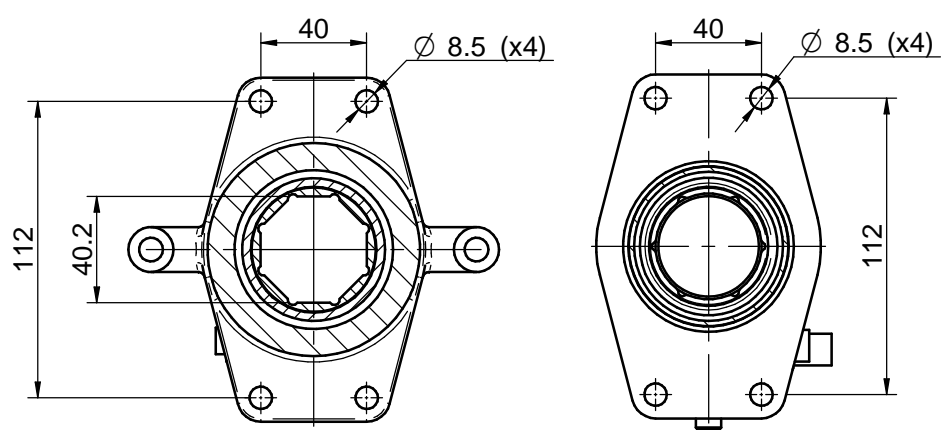

Longitud / Length: Max. 550mm Min. 400  
 - Conjunto suministrado a L.Max./ Assy supplied at Max. length

CORTE A-A

CORTE B-B

Nº	Referencia	Descripción	Material	Cant.
1	40040166	CONJUNTO PORTA COJINETE 40		1
2	40840060.1	TUBO BOCINA 40-600	AISI-316L	1
3	40040060	BRIDA PORTA TUBO	Bronce (F-45)	1
4	54102365	TORNILLO DIN-931 M12 x 60	Inox A-2	1
5	54123012	TUERCA AUTOBLOCANTE M12 DIN-985	Inox A-2	1
6	40040131	CIERRE GOMA D.40 TUBO D.60 REFRIG.		1

Medidas Nominales (mm)					<b>BOCINA COMPLETA 40-500 TIPO C2</b>				
100	a	300	±0.2	±1.2	<b>COMPLETE STERNTUBE ASSY. 40-500 TYPE C2</b>				
30	a	100	±0.15	±0.5					
6	a	30	±0.1	±0.5	MATERIAL	ACABADO	TRATAMIENTO	PRESENTACION	ESCALA
0	a	6	±0.05	±0.2	DIBUJADO	VERIFICADO	GRADO PRECISION	FECHA CREACION	ULTIMA REVISION
			Fino ±0.1	Medio ±0.2	X.MARGARIT	S. UBACH	MEDIO	20/05/2014	---
			Basto ±0.2				<b>SOLÉ, S.A.</b>	<b>49540050</b>	