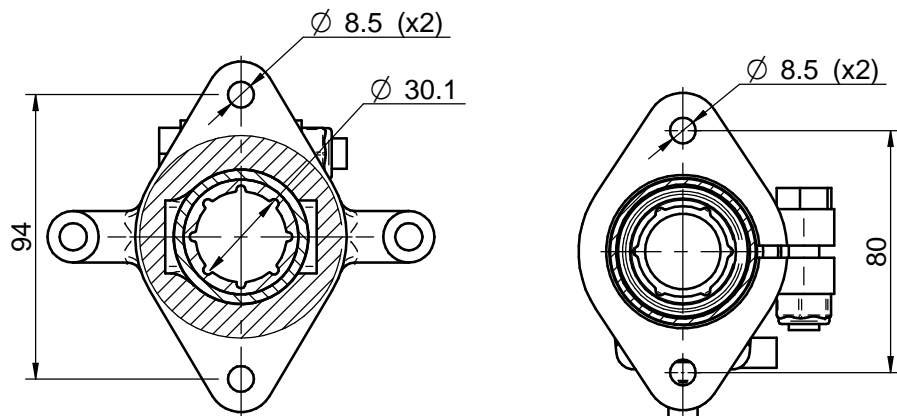

Longitud / Length: Max. 1560mm Min. 400
 - Conjunto suministrado a L.Max./ Assy supplied at Max. length

CORTE A-A

CORTE B-B

Nº	Referencia	Descripción	Material	Cant.
1	40030176	CONJUNTO PORTA COJINETE 30		1
2	40830160.2	TUBO BOCINA 30-1600	AISI-316L	1
3	40035060A	BRIDA PORTA TUBO	Latón	1
4	54102311	TORNILLO M10x40 DIN 933	Inox A-2	1
5	54123010	TUERCA AUTOBLOCANTE M10 DIN 985	Inox A-2	1
6	40030131	CIERRE GOMA D.30 TUBO D.49 REFRIG.		1

Medidas Nominales (mm)	100	BOCINA COMPLETA 30-1500 TIPO C2				
	30	COMPLETE STERNTUBE ASSY 30-1500 TYPE C2				
	6	MATERIAL	ACABADO	TRATAMIENTO	PRESENTACION	ESCALA
	0	/.				
Grado de Precisión DIN-7168	Fino	DIBUJADO	VERIFICADO	GRADO PRECISIÓN	FECHA CREACION	ÚLTIMA REVISIÓN
	Basto	X.MARGARIT	S. UBACH	MEDIO	27/10/2014	---
		Sole Diesel		SOLÉ, S.A.	49530150	