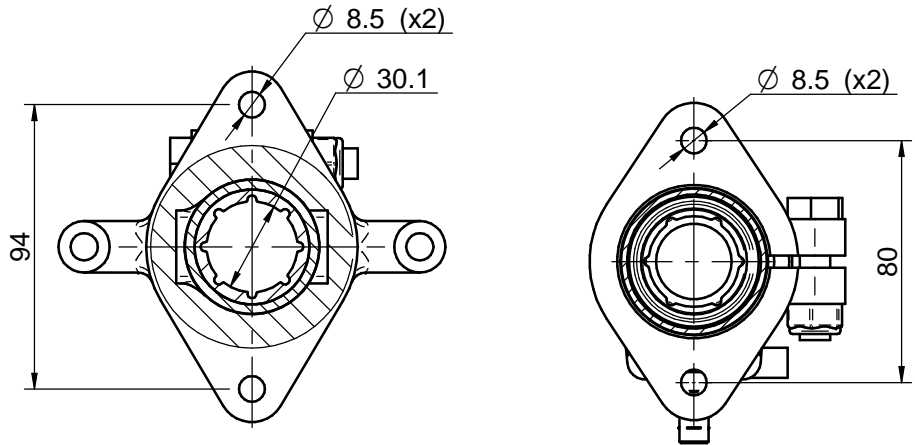

Longitud / Length: Max. 1160mm Min. 400
 - Conjunto suministrado a L.Max./ Assy supplied at Max. length

CORTE A-A

CORTE B-B

Nº	Referencia	Descripción	Material	Cant.
1	40030176	CONJUNTO PORTA COJINETE 30		1
2	40830120.2	TUBO BOCINA 30-1200	AISI-316L	1
3	40035060A	BRIDA PORTA TUBO	Latón	1
4	54102311	TORNILLO M10x40 DIN 933	Inox A-2	1
5	54123010	TUERCA AUTOBLOCANTE M10 DIN 985	Inox A-2	1
6	40030131	CIERRE GOMA D.30 TUBO D.49 REFRIG.		1

Medidas Nominales (mm)	100	BOCINA COMPLETA 30-1000 TIPO C2				
	30	COMPLETE STERNTUBE ASSY 30-1000 TYPE C2				
	6	MATERIAL	ACABADO	TRATAMIENTO	PRESENTACION	ESCALA
	0	DIBUJADO		VERIFICADO	GRADO PRECISION	FECHA CREACION
Grado de Precisión DIN-7168	Fino	X.MARGARIT	S. UBACH	MEDIO	27/10/2014	---
	Bastio	Sole Diesel		SOLÉ, S.A.	49530100	