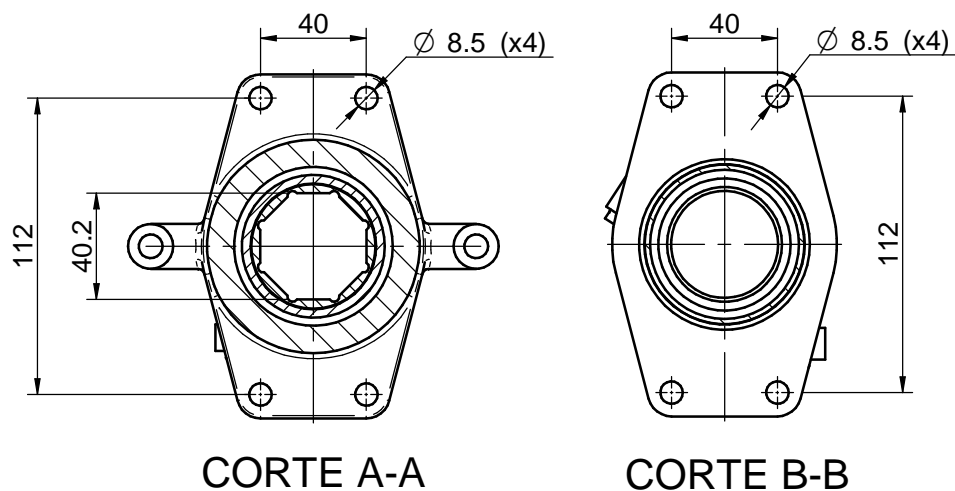

Longitud / Length: Max. 540mm Min. 400
 - Conjunto suministrado a L.Max./ Assy supplied at Max. length

Nº	Referencia	Descripción	Material	Cant.
1	40040166	CONJUNTO PORTA COJINETE 40		1
2	40840060.1	TUBO BOCINA 40-600	AISI-316L	1
3	40040060	BRIDA PORTA TUBO	Bronce (F-45)	1
4	54102365	TORNILLO DIN-931 M12 x 60	Inox A-2	1
5	54123012	TUERCA AUTOBLOCANTE M12 DIN-985	Inox A-2	1
6	40040125	PRENSA ESTOPADA FLOTANTE		1

Medidas Nominales (mm)					BOCINA COMPLETA 40-500 TIPO A2				
100	a	300	±0.2	±0.2	COMPLETE STERNTUBE ASSY 40-500 TYPE A2				
30	a	100	±0.15	±0.2					
6	a	30	±0.1	±0.2	MATERIAL	ACABADO	TRATAMIENTO	PRESENTACION	ESCALA
0	a	6	±0.05	±0.1	DIBUJADO	VERIFICADO	GRADO PRECISION	FECHA CREACION	ULTIMA REVISION
			Medio	±0.2	X.MARGARIT	S. UBACH	MEDIO	20/05/2014	---
			Basto	±0.5			SOLÉ, S.A.	49140050	