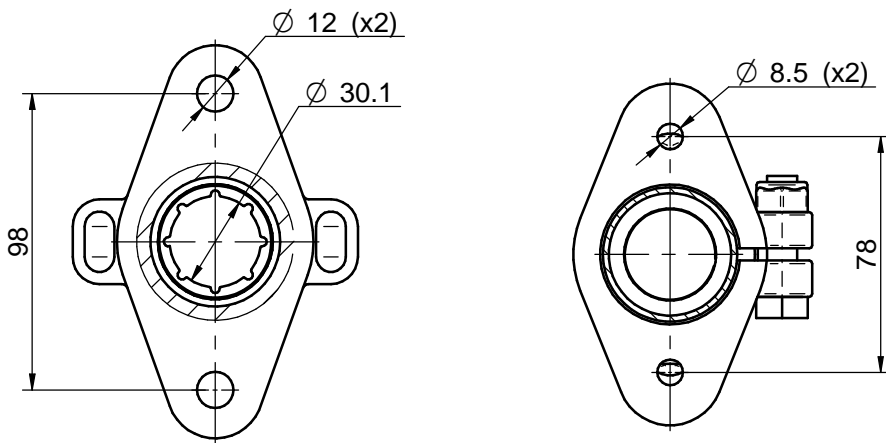

Longitud / Lenght: Max. 1120mm Min. 400
 - Conjunto suministrado a L.Max./ Assy supplied at Max. length

CORTE A-A

CORTE B-B

Nº	Referencia	Descripción	Material	Cant.
1	40030168A	CONJUNTO PORTA COJINETE 30		1
2	40830120.1	TUBO BOCINA 30-1200	AISI-316L	1
3	40030060A	BRIDA PORTA TUBO	Latón	1
4	54102311	TORNILLO M10x40 DIN 933	Inox A-2	1
5	54123010	TUERCA AUTOBLOCANTE M10 DIN 985	Inox A-2	1
6	40030125A	PRENSA ESTOPADA FLOTANTE		1

Medidas Nominales (mm)	100	BOCINA COMPLETA 30-1000 TIPO A1						
	30	COMPLETE STERNTUBE ASSY 30-1000 TYPE A1						
	6	MATERIAL	ACABADO	TRATAMIENTO	PRESENTACION	ESCALA		
	0	DIBUJADO	VERIFICADO	GRADO PRECISION	FECHA CREACION	ULTIMA REVISION		
Grado de Precisión DIN-7168	Fino ±0.05	Medio ±0.1	Bastio ±0.2	X.MARGARIT	S. UBACH	MEDIO	27/10/2014	---
				Solé Diesel		SOLÉ, S.A.	49030100	