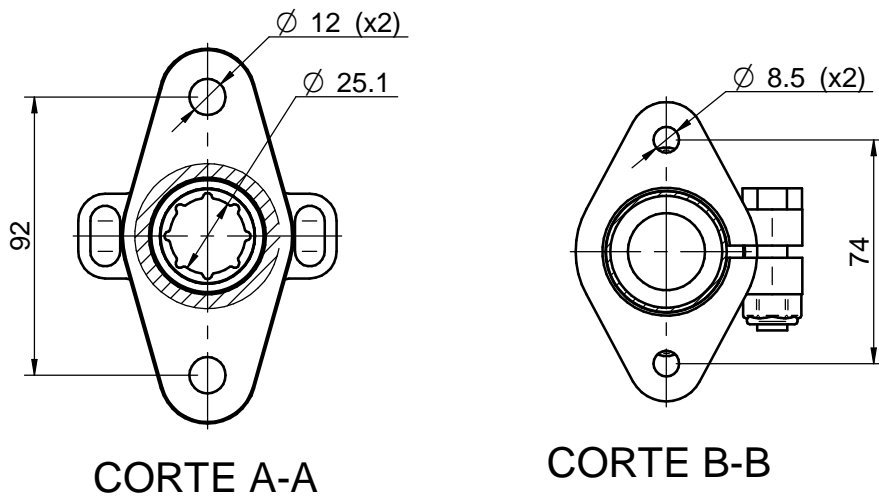

Longitud / Length: Max. 1530mm Min. 400
 - Conjunto suministrado a L.Max./ Assy supplied at Max. length

CORTE A-A

CORTE B-B

Nº	Referencia	Descripción	Material	Cant.
1	40025168A	CONJUNTO PORTA COJINETE 25		1
2	40825160.1	TUBO BOCINA 25-1600	AISI-316L	1
3	40025060A	BRIDA PORTA TUBO	Latón	1
4	54102311	TORNILLO M10x40 DIN 933	Inox A-2	1
5	54123010	TUERCA AUTOBLOCANTE M10 DIN 985	Inox A-2	1
6	40025125A	PRENSA ESTOPADA FLOTANTE		1

Medidas Nominales (mm)	100	BOCINA COMPLETA 25-1500 TIPO A1				
	a 300	COMPLETE STERNTUBE ASSY 25-1500 TYPE A1				
	a 100	MATERIAL	ACABADO	TRATAMIENTO	PRESENTACION	ESCALA
	6 30
Grado de Precisión DIN-7168	0 a 6	DIBUJADO	VERIFICADO	GRADO PRECISIÓN	FECHA CREACIÓN	ÚLTIMA REVISIÓN
	Fino	X.MARGARIT	S. UBACH	MEDIO	07/07/2014	---
				SOLÉ, S.A.	49025150	