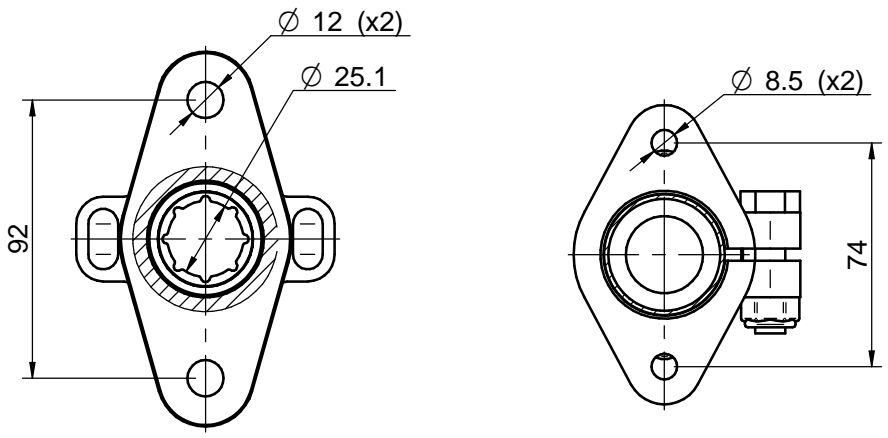

Longitud / Lenght: Max. 1130mm Min. 400  
 - Conjunto suministrado a L.Max./ Assy supplied at Max. length

CORTE A-A

CORTE B-B

Nº	Referencia	Descripción	Material	Cant.
1	40025168A	CONJUNTO PORTA COJINETE 25		1
2	40825120.1	TUBO BOCINA 25-1200	AISI-316L	1
3	40025060A	BRIDA PORTA TUBO	Latón	1
4	54102311	TORNILLO M10x40 DIN 933	Inox A-2	1
5	54123010	TUERCA AUTOBLOCANTE M10 DIN 985	Inox A-2	1
6	40025125A	PRENSA ESTOPADA FLOTANTE		1

Medidas Nominales (mm)	100	<b>BOCINA COMPLETA 25-1000 TIPO A1</b>						
	30	<b>COMPLETE STERNTUBE ASSY 25-1000 TYPE A1</b>						
	6	MATERIAL	ACABADO	TRATAMIENTO	PRESENTACION	ESCALA		
	0	DIBUJADO	VERIFICADO	GRADO PRECISION	FECHA CREACION	ULTIMA REVISION		
Grado de Precisión DIN-7168	Fino ±0.05	Medio ±0.1	Bastio ±0.2	X.MARGARIT	S. UBACH	MEDIO	07/07/2014	---
						<b>SOLÉ, S.A.</b>	<b>49025100</b>	