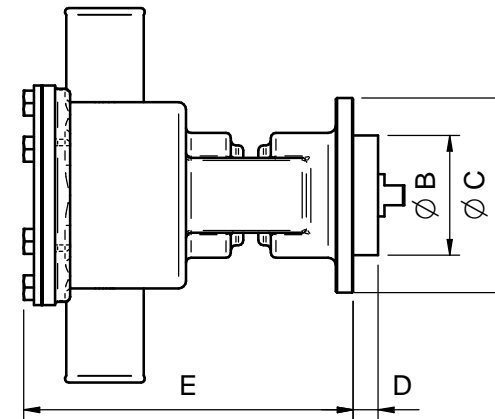

TABLA DE DIMENSIONES Y REFERENCIAS
TABLE OF DIMENSIONS AND PART NUMBERS

BOMBA AGUA SALADA
SALT WATER PUMP

$\varnothing d$	Q (l/min) 1500r.p.m.	Q (l/min) 2500r.p.m.	$\varnothing A$	$\varnothing B$	$\varnothing C$	D	E	$\varnothing F$	Ref.	Repair kit Ref.
1/2"	18	29	63.5	50.8 f7	---	3	95	4x $\varnothing 9$	33411000	33411000K
1/2"	18	29	89.8	50.8 f7	77	7	88	---	33811000	33811000K
3/4"	31	56	64	35h7	75	---	85	4x $\varnothing 7$	35211000	35211000K
1"	75	122	64	48e8	78	10	132	4x $\varnothing 7$	36511000	36511000K

KIT REPARACIÓN
REPAIR KIT

BOMBA PARA AGUA DE REFRIGERACIÓN				
COOLING WATER PUMP				
MATERIAL	ACABADO	TRATAMIENTO	PRESENTACIÓN	ESCALA
DIBUJADO XAVIER	VERIFICADO S. UBACH	GRADO PRECISIÓN	FECHA CREACIÓN 18/04/2013	ÚLTIMA REVISIÓN ---
 SOLÉ, S.A.			2205	