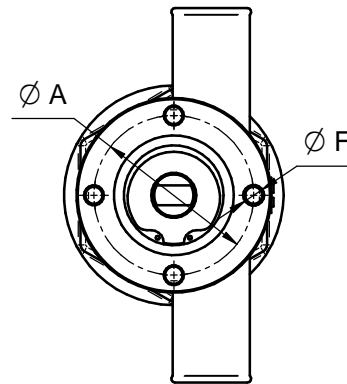

KIT REPARACIÓN
REPAIR KIT

BOMBA PARA AGUA DE REFRIGERACIÓN				
COOLING WATER PUMP				
MATERIAL	ACABADO	TRATAMIENTO	PRESENTACIÓN	ESCALA
DIBUJADO XAVIER	VERIFICADO S. UBACH	GRADO PRECISIÓN	FECHA CREACIÓN 18/04/2013	ÚLTIMA REVISIÓN ---
SOLÉ, S.A.			2205